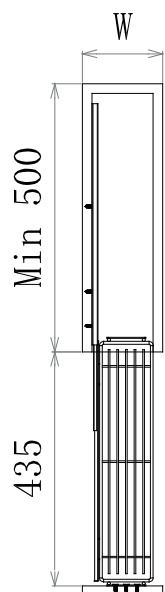

# Szerelési segédlet

## 24250 Oldallapra szerelhető polcrendszer

Típus	Korpusz szélesség (W)	Méret (mm) SZxMaxMé
24250.152	150	110x490x470
24250.202	200	160x490x470