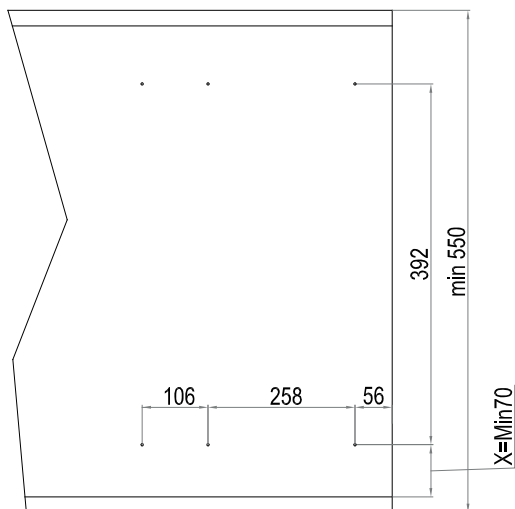

# Szerelési segédlet

## 24250 Oldallapra szerelhető polcrendszer

Típus	Korpusz szélesség (W)	Méret (mm) SZxMaxMé
24250.152	150	110x490x470
24250.202	200	160x490x470