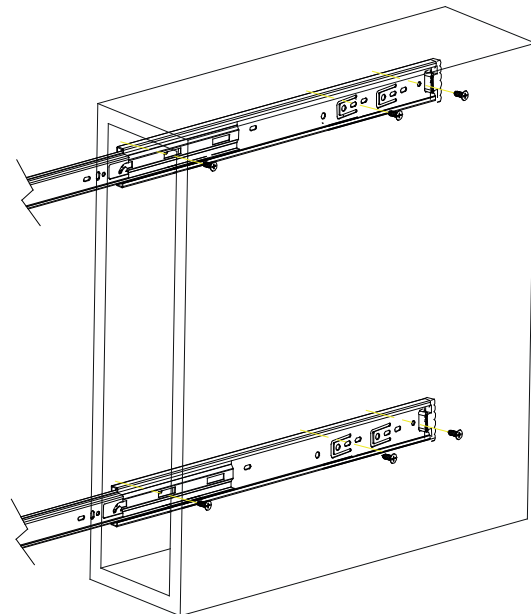

# Szerelési segédlet

## 24250 Oldallapra szerelhető polcrendszer

Típus	Korpusz szélesség (W)	Méret (mm) SZxMaxMé
24250.152	150	110x490x470
24250.202	200	160x490x470