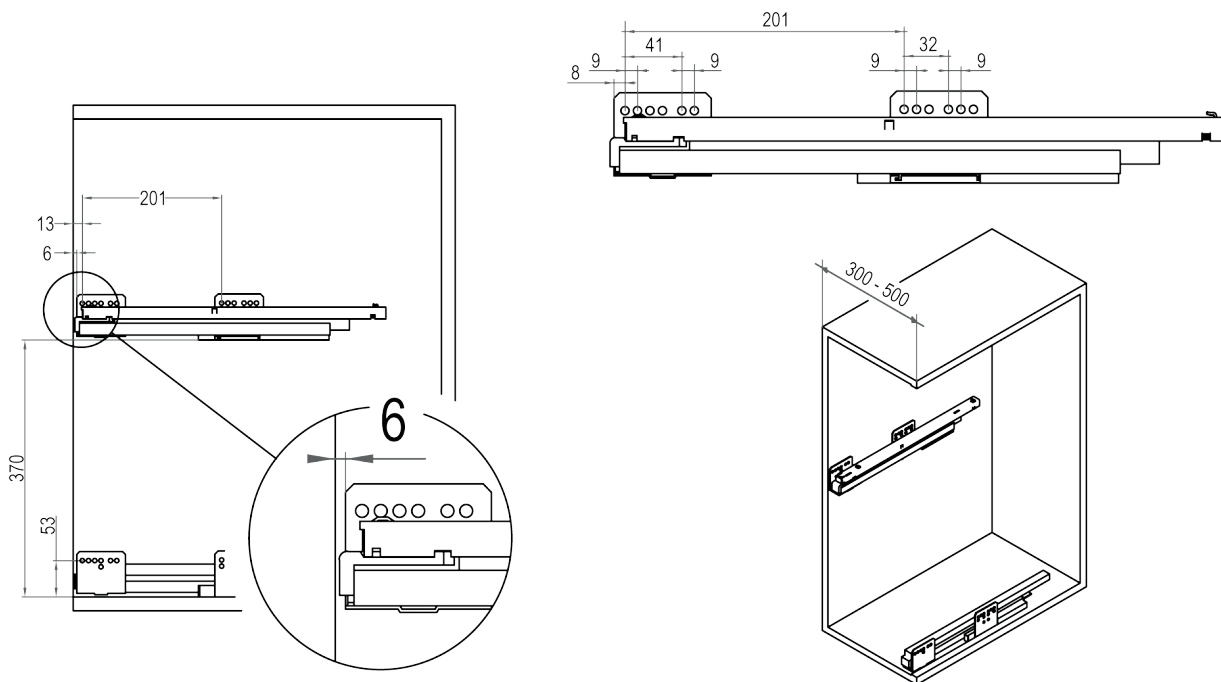

# Szerelési segédlet

## 2102SY Oldalra szerelhető polcrendszer

**FOREST**  
HUNGARY

típus	L (mm)	A (mm)
2102SY/30-50PC	300	235
2102SY/40-50PC	400	335
2102SY/45-50PC	450	385
2102SY/60-50PC	600	535