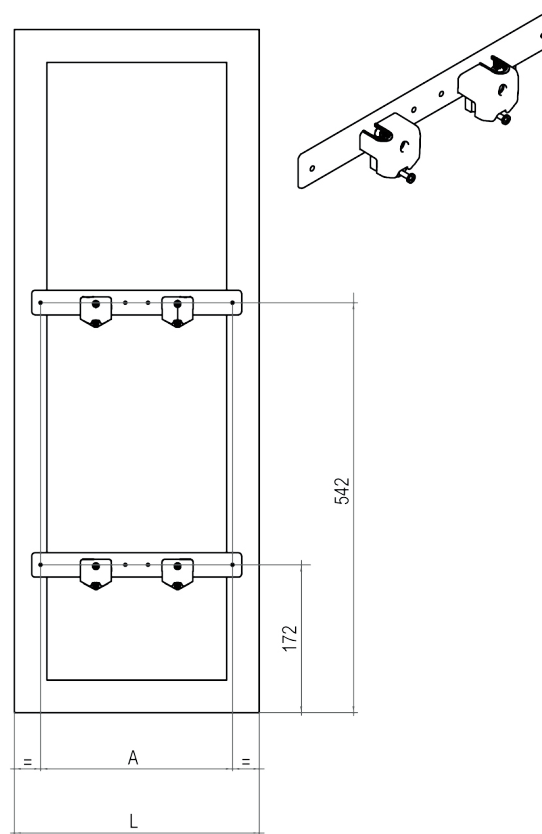

# Szerelési segédlet

## 2102SY Oldalra szerelhető polcrendszer

**FOREST**  
HUNGARY

típus	L (mm)	A (mm)
2102SY/30-50PC	300	235
2102SY/40-50PC	400	335
2102SY/45-50PC	450	385
2102SY/60-50PC	600	535