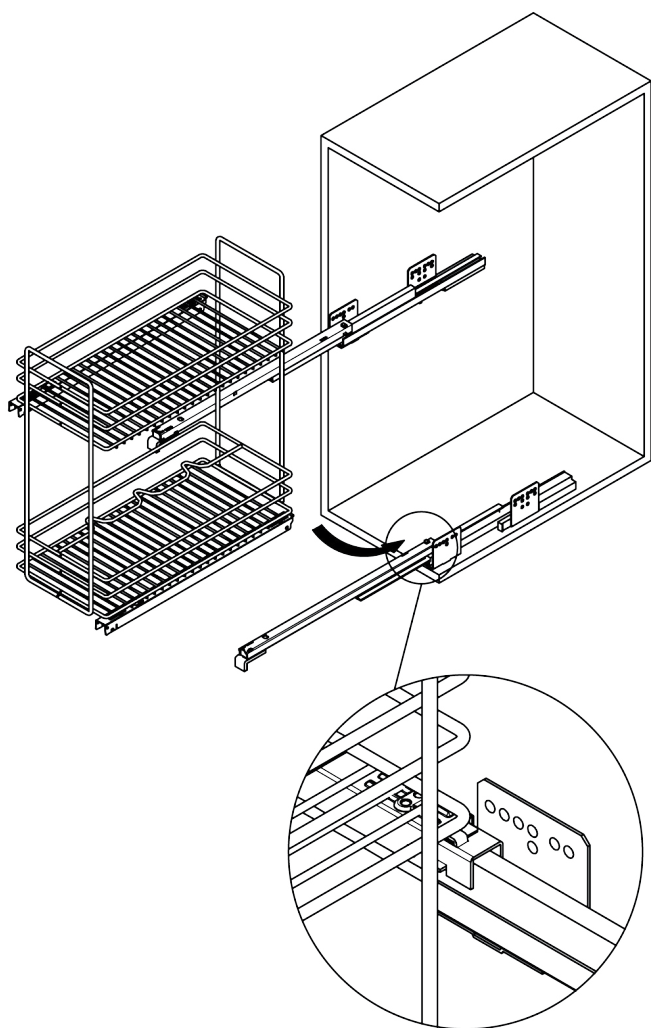

# Szerelési segédlet

## 2102SY Oldalra szerelhető polcrendszer

**FOREST**  
HUNGARY

típus	L (mm)	A (mm)
2102SY/30-50PC	300	235
2102SY/40-50PC	400	335
2102SY/45-50PC	450	385
2102SY/60-50PC	600	535