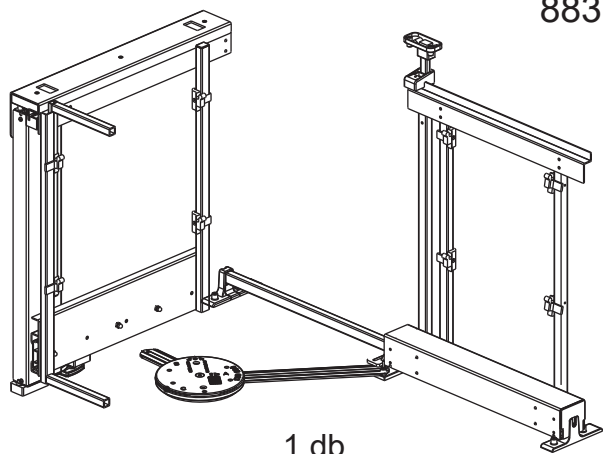

Szerelési segédlet

FOREST
HUNGARY

883B Dynamic corner

1 db

1 pár

1 pár

1 db

1 db