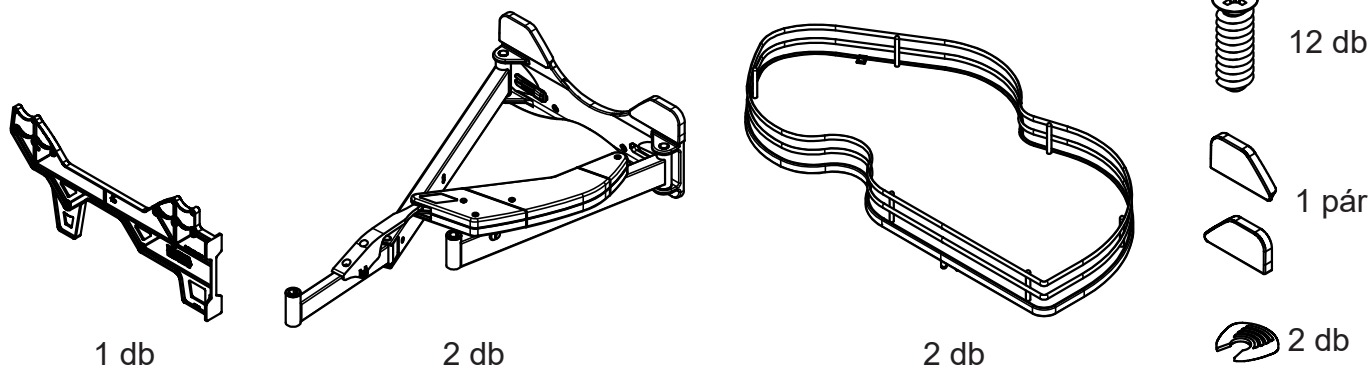

Szerelési segédlet

846 Combi polcrendszer

Ajtólap (Door) [cm]	A [mm] (min)	B [mm] (min)
45	850	414
60	950	564

Sablon használata
Use pattern