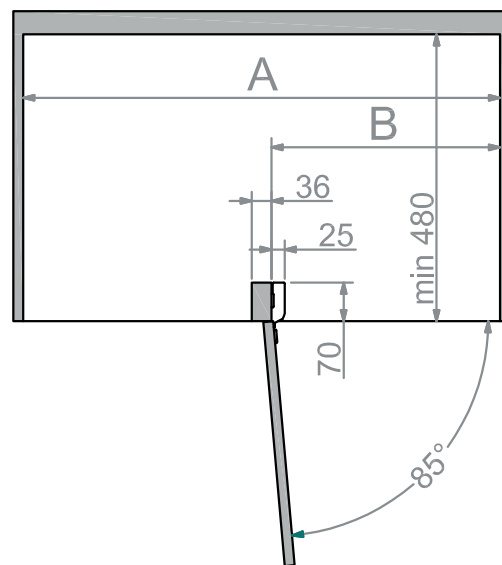

Szerelési segédlet

846 Combi polcrendszer

Ajtólap (Door) [cm]	A [mm] (min)	B [mm] (min)
45	850	414
60	950	564

Sablon használata
Use pattern