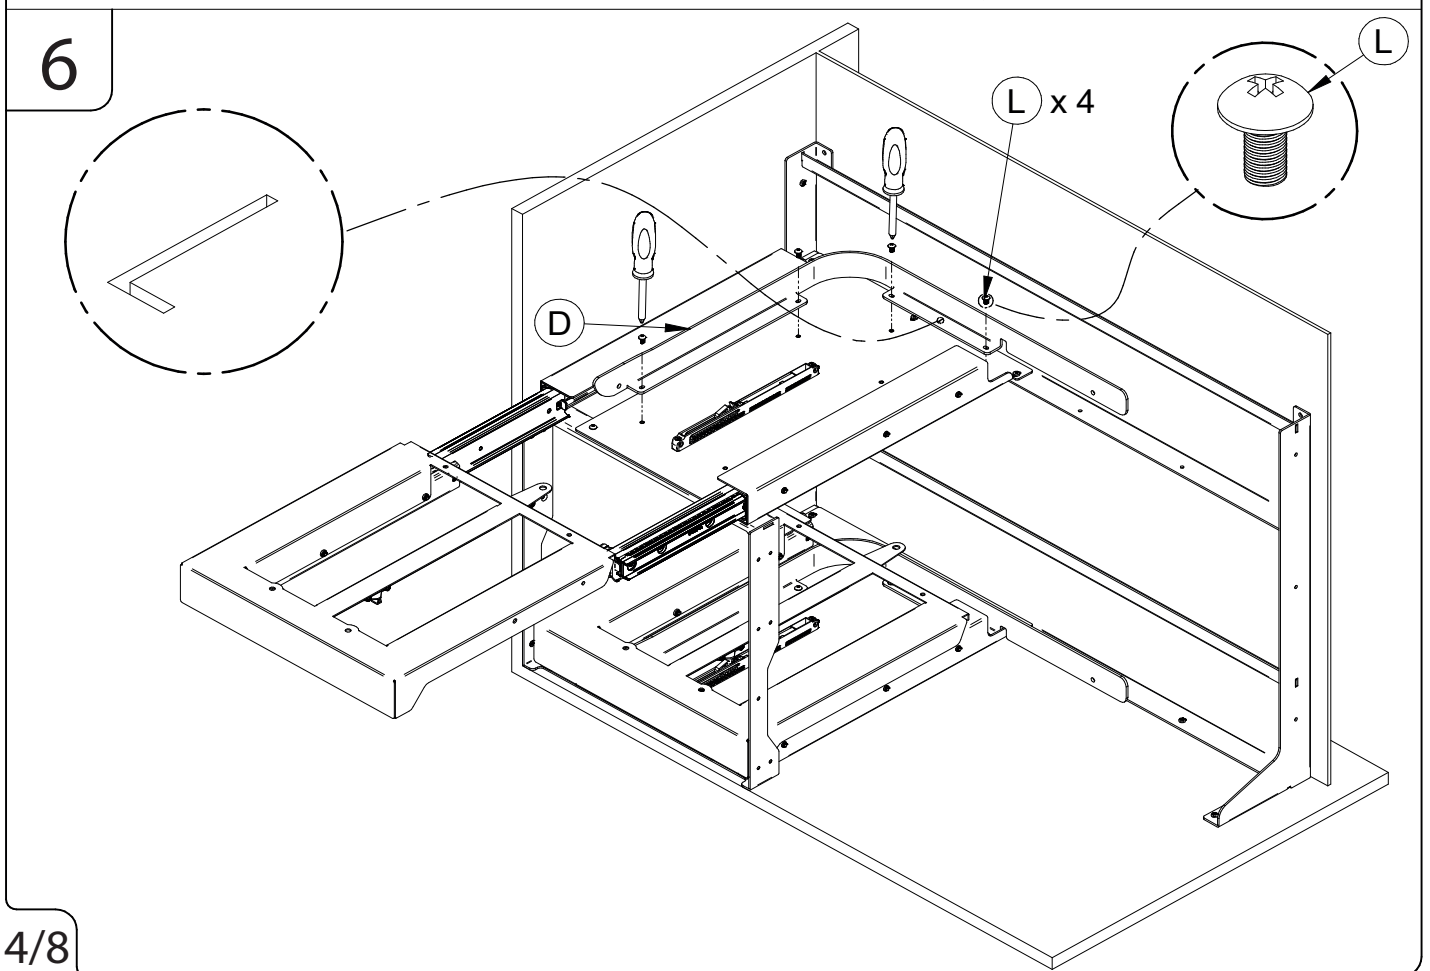

Szerelési segédlet

Fly Box
10006211800

30 perc

X 1

+

50 kg
MAX

Ø4 x 16	Ø4 x 16	Ø4 x 20	M4 x 8	M4 x 10	M4
F x 10	G x 5	H x 5	L x 10	M x 3	N x 3

1/8

3

4

3/8

3

4

6/8

B

J