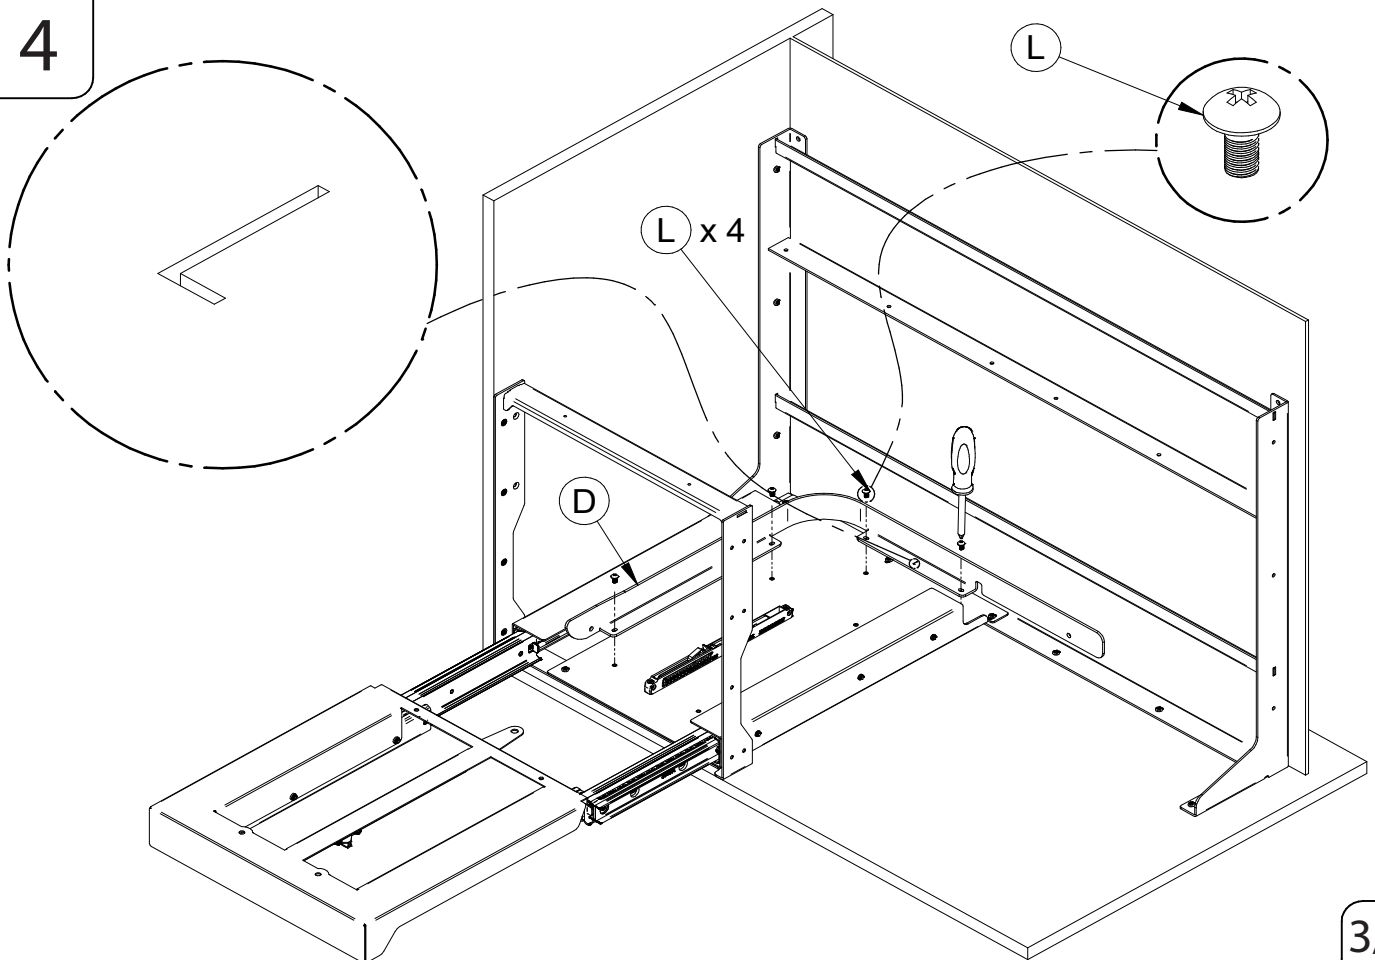

Szerelési segédlet

Fly Box
10006211800

30 perc

X 1

+

50 kg
MAX

Ø4 x 16	Ø4 x 16	Ø4 x 20	M4 x 8	M4 x 10	M4
F x 10	G x 5	H x 5	L x 10	M x 3	N x 3

1/8

3

4

3/8

3

4

6/8

B

J