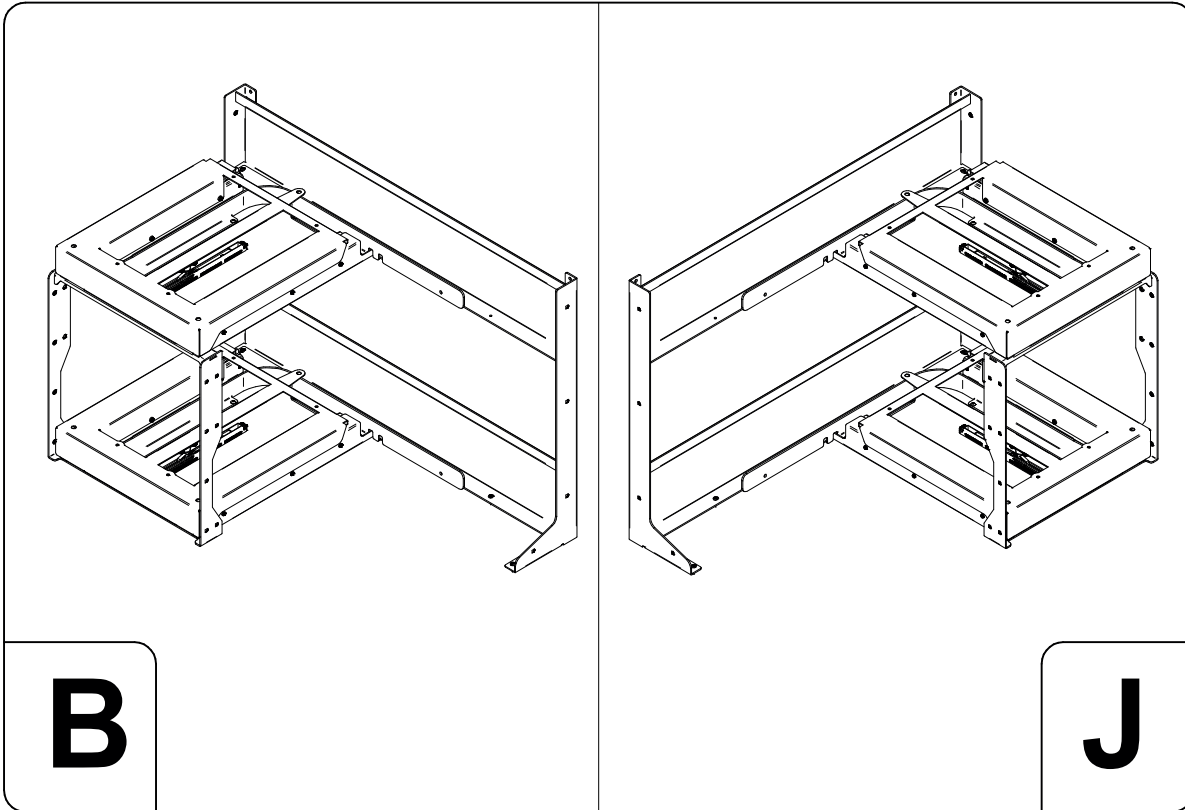

Szerelési segédlet

Fly Box
10006211800

30 perc

X 1

+

50 kg
MAX

Ø4 x 16	Ø4 x 16	Ø4 x 20	M4 x 8	M4 x 10	M4
F x 10	G x 5	H x 5	L x 10	M x 3	N x 3

1/8

3

4

3/8

3

4

6/8

B

J