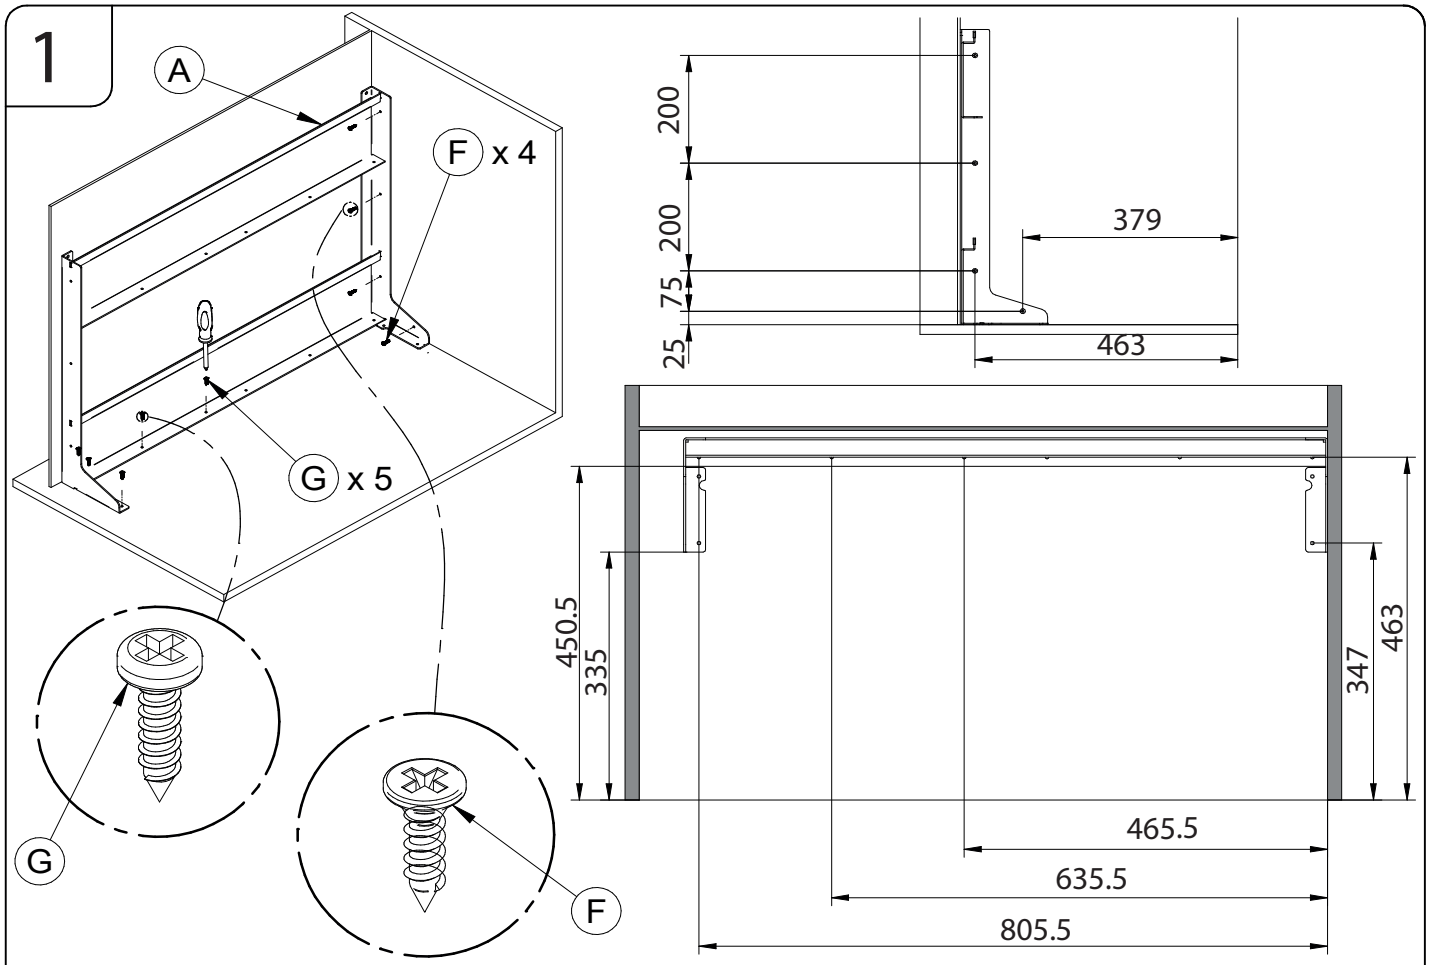

Szerelési segédlet

Fly Box
10006211800

30 perc

X 1

+

50 kg
MAX

Ø4 x 16	Ø4 x 16	Ø4 x 20	M4 x 8	M4 x 10	M4
F x 10	G x 5	H x 5	L x 10	M x 3	N x 3

1/8

3

4

3/8

3

4

6/8

B

J