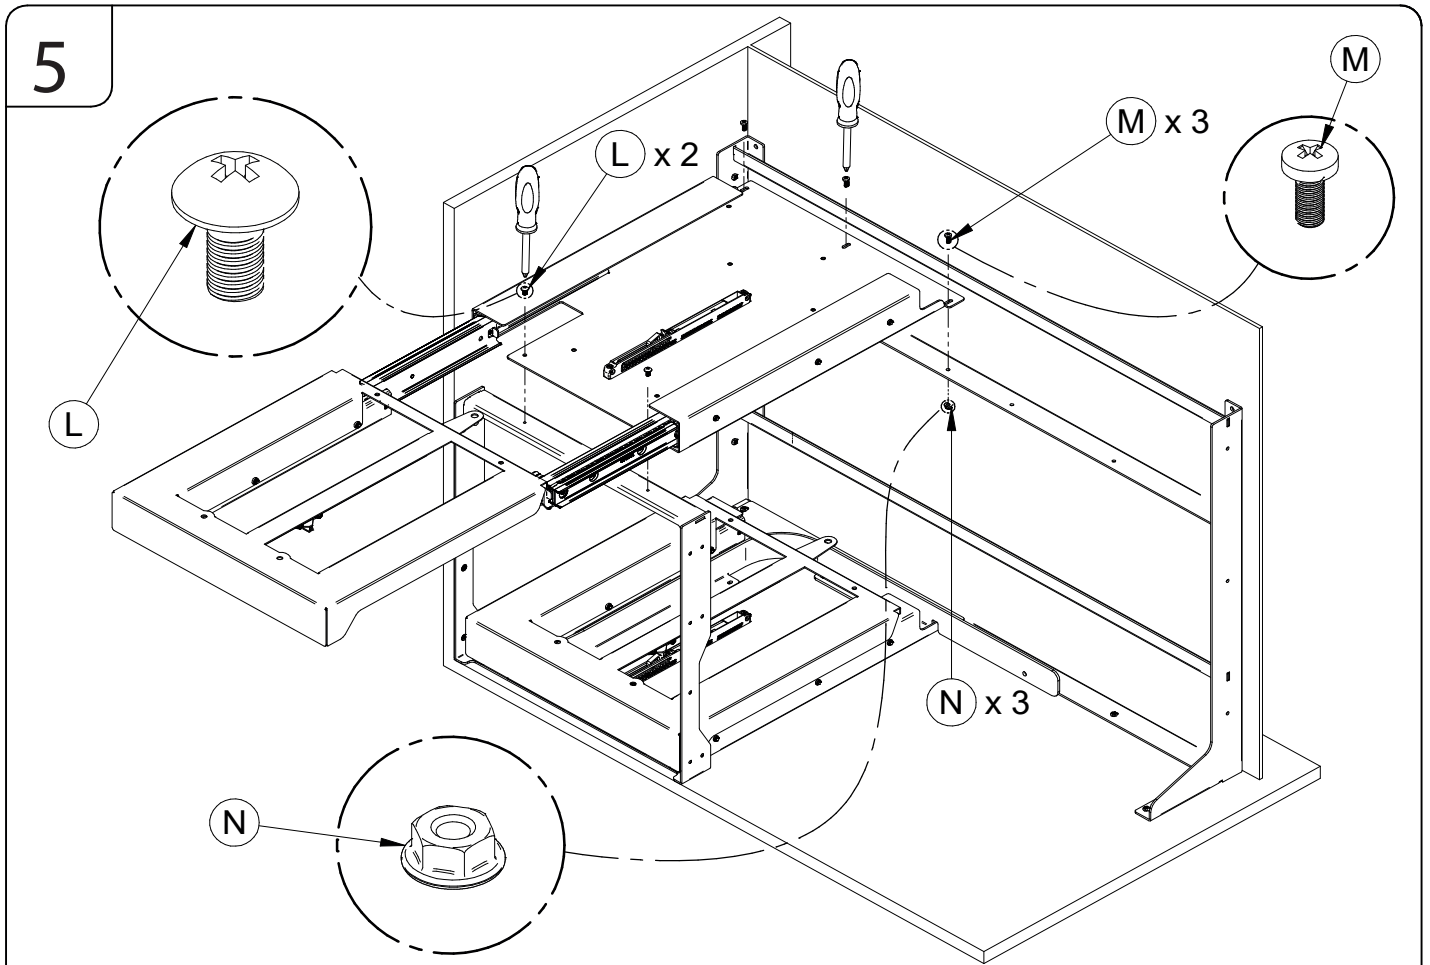

Szerelési segédlet

Fly Box
10006211800

30 perc

X 1

+

50 kg
MAX

Ø4 x 16	Ø4 x 16	Ø4 x 20	M4 x 8	M4 x 10	M4
F x 10	G x 5	H x 5	L x 10	M x 3	N x 3

1/8

3

4

3/8

3

4

6/8

B

J