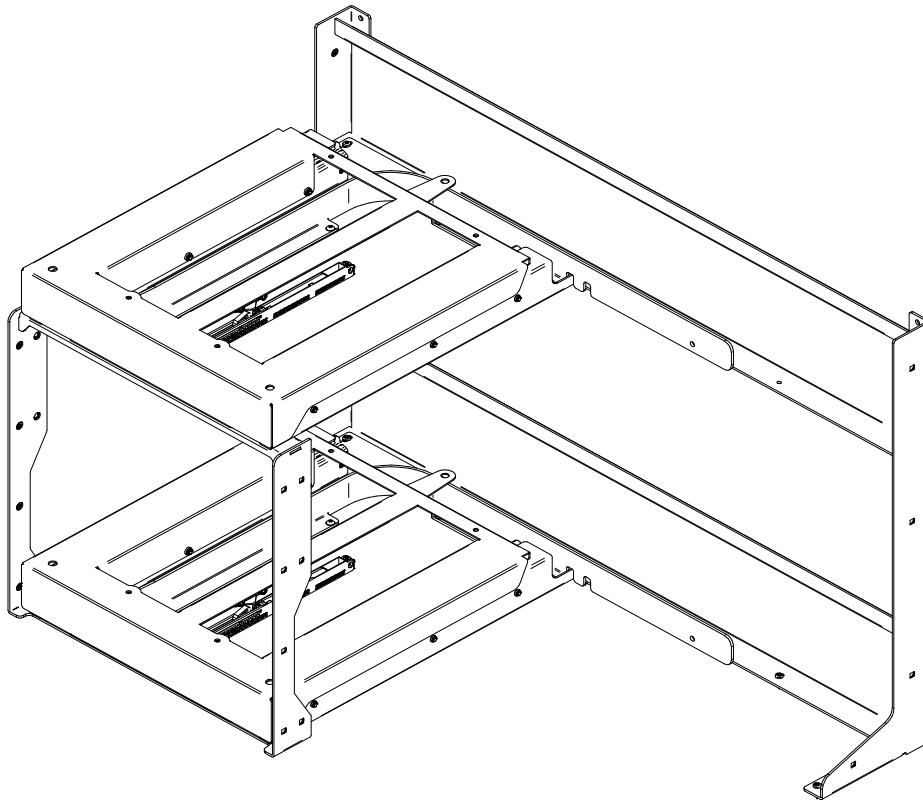

Szerelési segédlet

Fly Box
10006211800

30 perc

X 1

+

50 kg
MAX

Ø4 x 16	Ø4 x 16	Ø4 x 20	M4 x 8	M4 x 10	M4
F x 10	G x 5	H x 5	L x 10	M x 3	N x 3

1/8

3

4

3/8

3

4

6/8

B

J