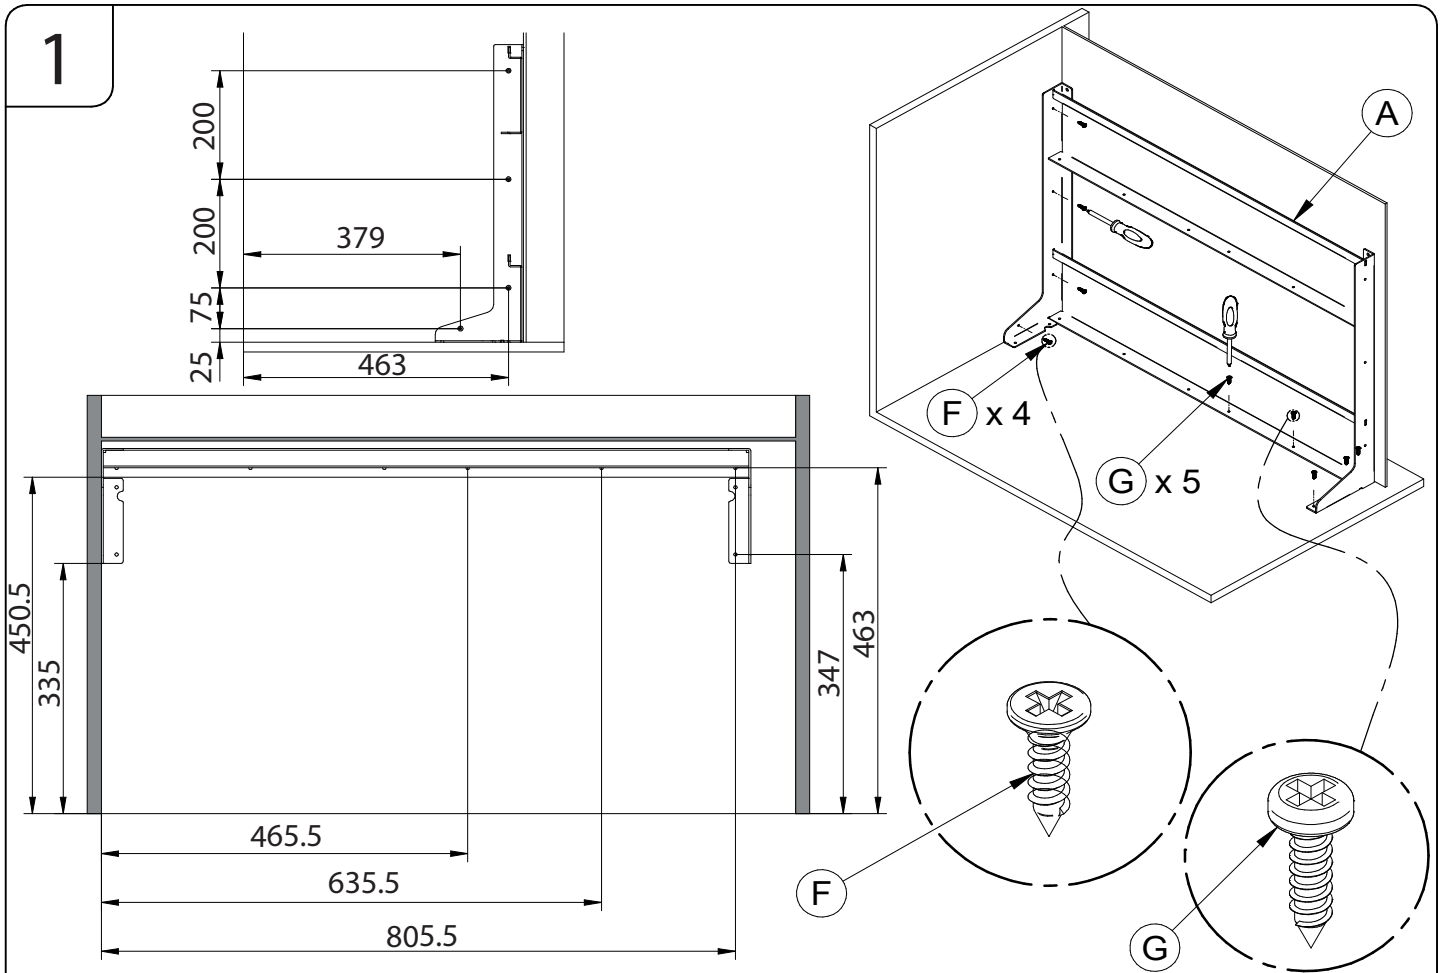

Szerelési segédlet

Fly Box
10006211800

30 perc

X 1

+

50 kg
MAX

Ø4 x 16	Ø4 x 16	Ø4 x 20	M4 x 8	M4 x 10	M4
F x 10	G x 5	H x 5	L x 10	M x 3	N x 3

1/8

3

4

3/8

3

4

6/8

B

J