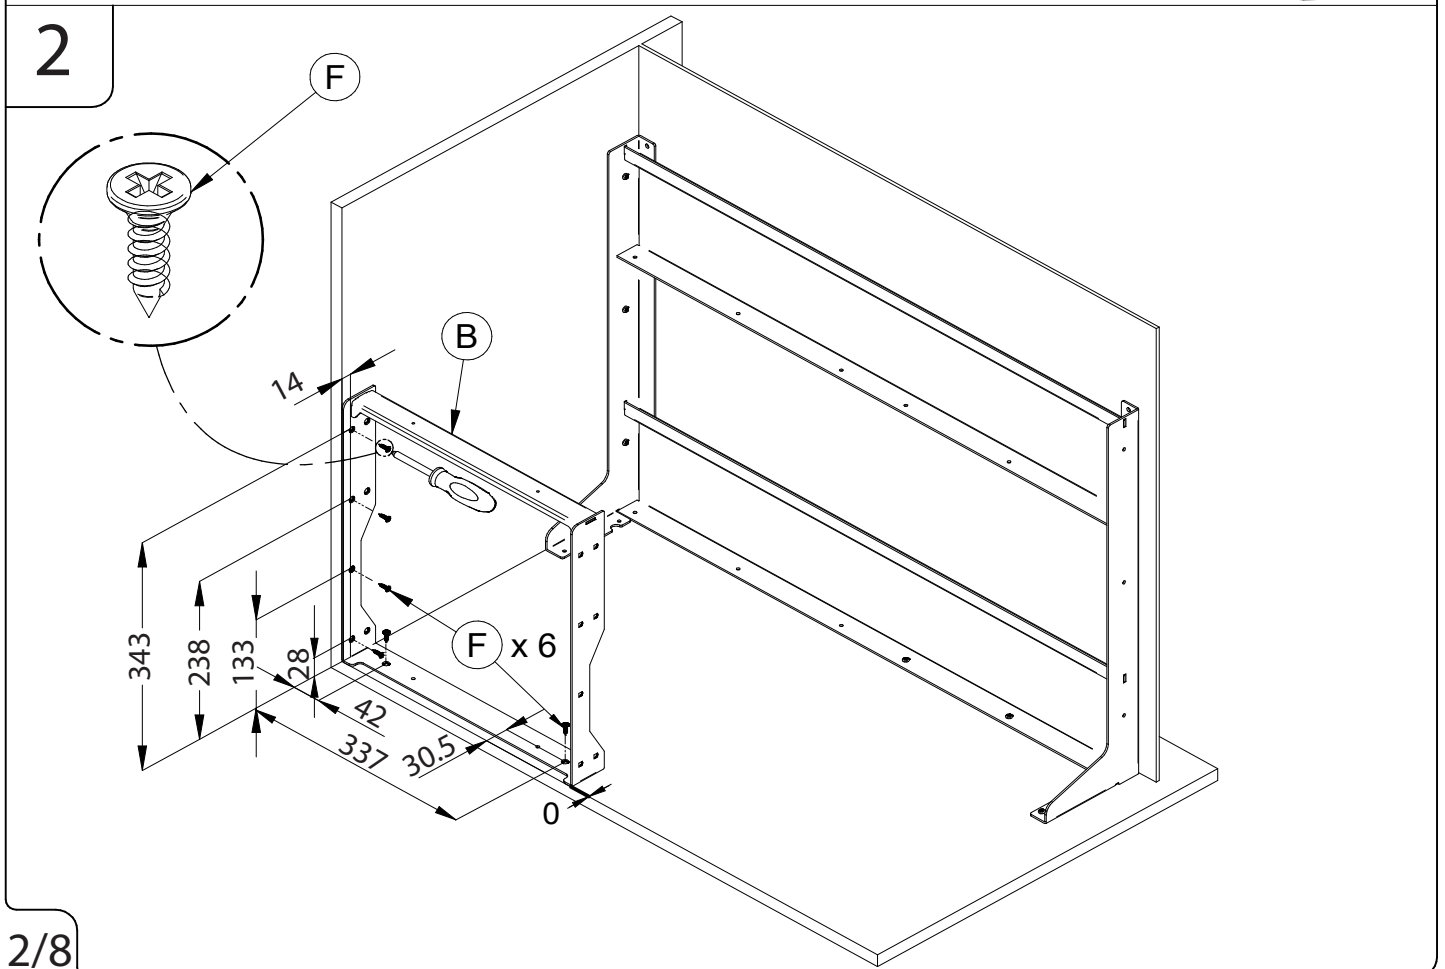

Szerelési segédlet

Fly Box
10006211800

30 perc

X 1

+

50 kg
MAX

Ø4 x 16	Ø4 x 16	Ø4 x 20	M4 x 8	M4 x 10	M4
F x 10	G x 5	H x 5	L x 10	M x 3	N x 3

1/8

3

4

3/8

3

4

6/8

B

J