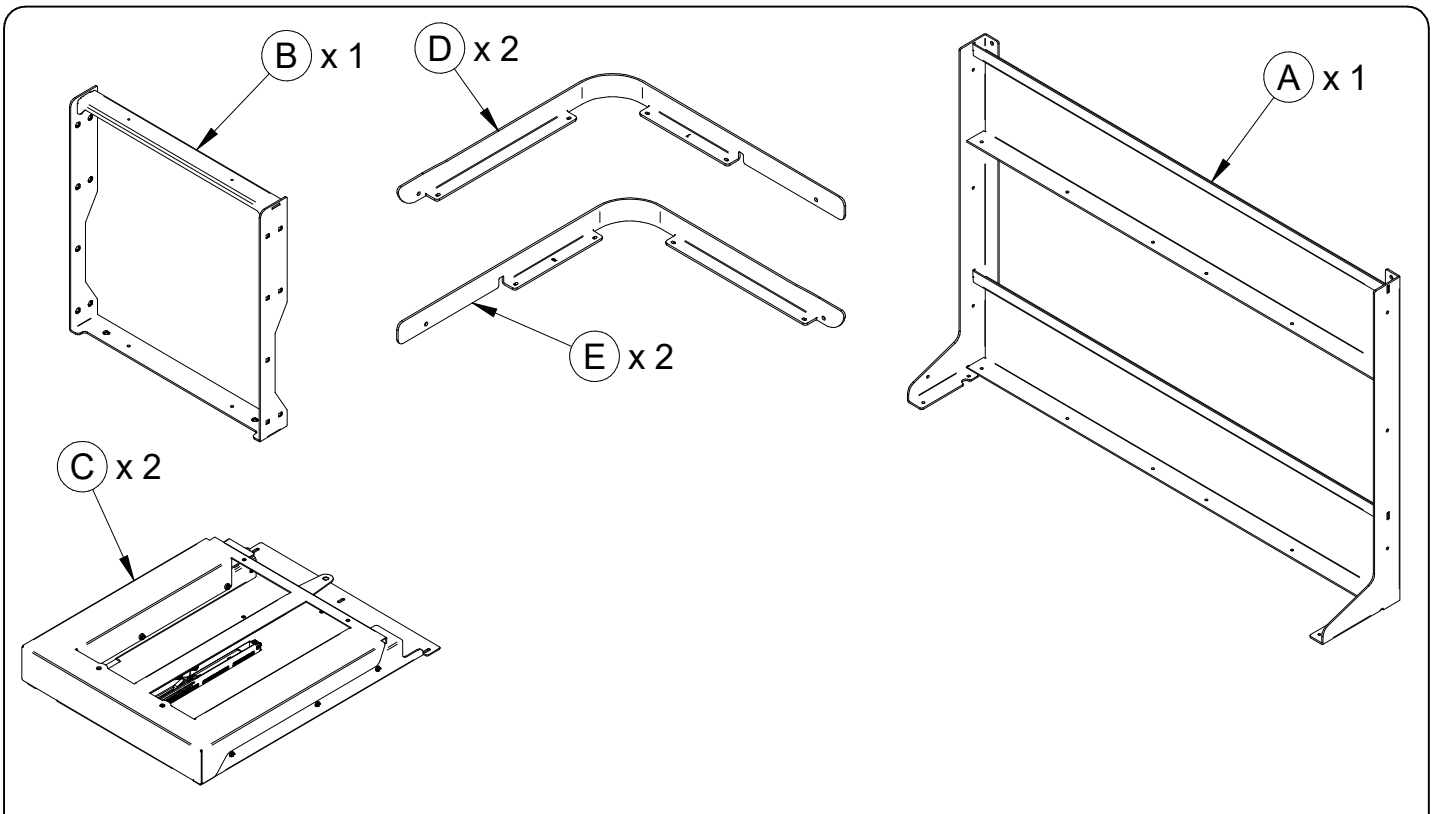

Szerelési segédlet

Fly Box
10006211800

30 perc

X 1

+

50 kg
MAX

Ø4 x 16	Ø4 x 16	Ø4 x 20	M4 x 8	M4 x 10	M4
F x 10	G x 5	H x 5	L x 10	M x 3	N x 3

1/8

3

4

3/8

3

4

6/8

B

J