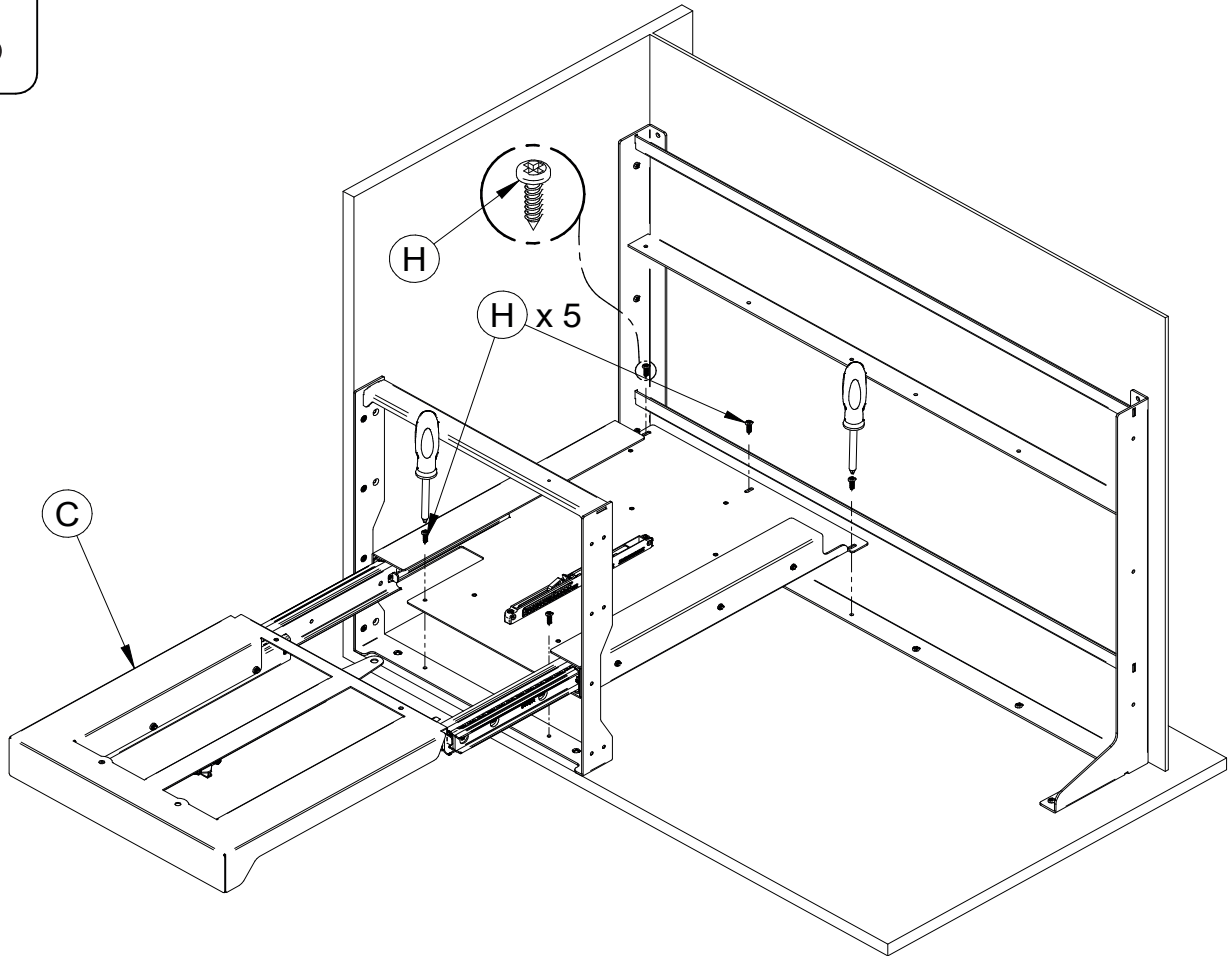

Szerelési segédlet

Fly Box
10006211800

30 perc

X 1

+

50 kg
MAX

Ø4 x 16	Ø4 x 16	Ø4 x 20	M4 x 8	M4 x 10	M4
F x 10	G x 5	H x 5	L x 10	M x 3	N x 3

1/8

3

4

3/8

3

4

6/8

B

J