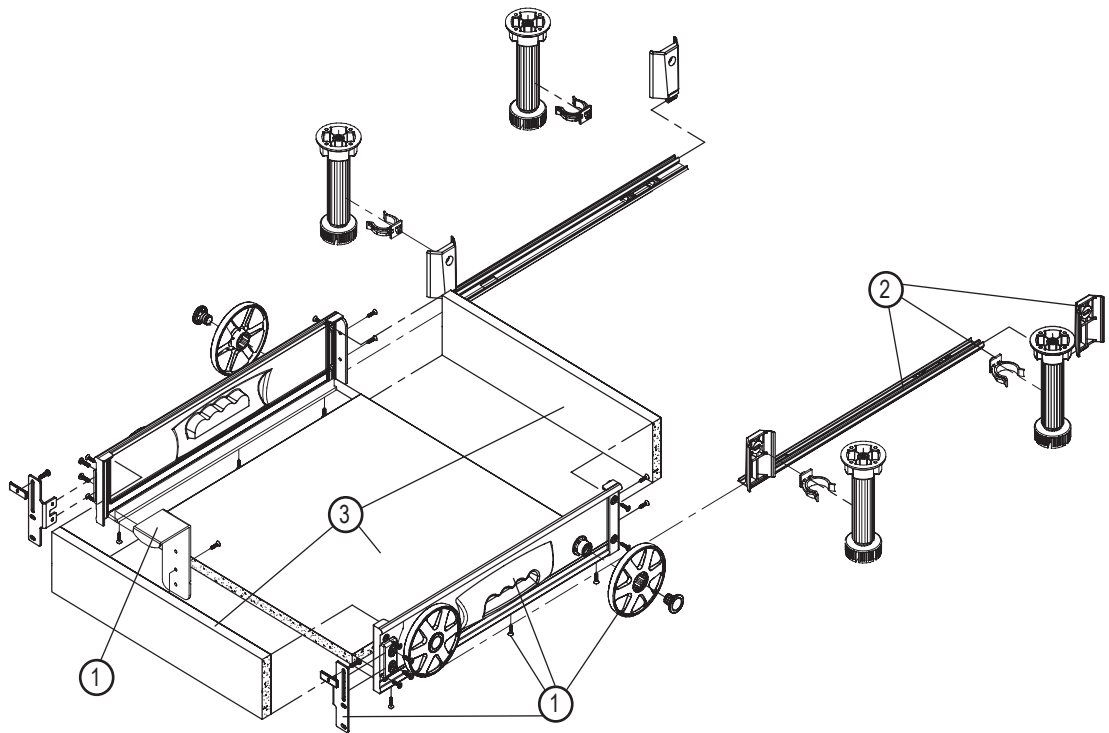

Szerelési segédlet

Görgős lábazati fiók
10010904000

TARTOZÉKOK:

- 1) -Görgős fiók oldallap(jobbos-balos)
-Front rögzítő elem
-Univerzális fogantyú
- 2) -Alumínium vezető (sín)
-Megvezető rögzítő elemek
-Klippek a lábhoz rögzítéshez
- 3) NEM TARTOZÉK!