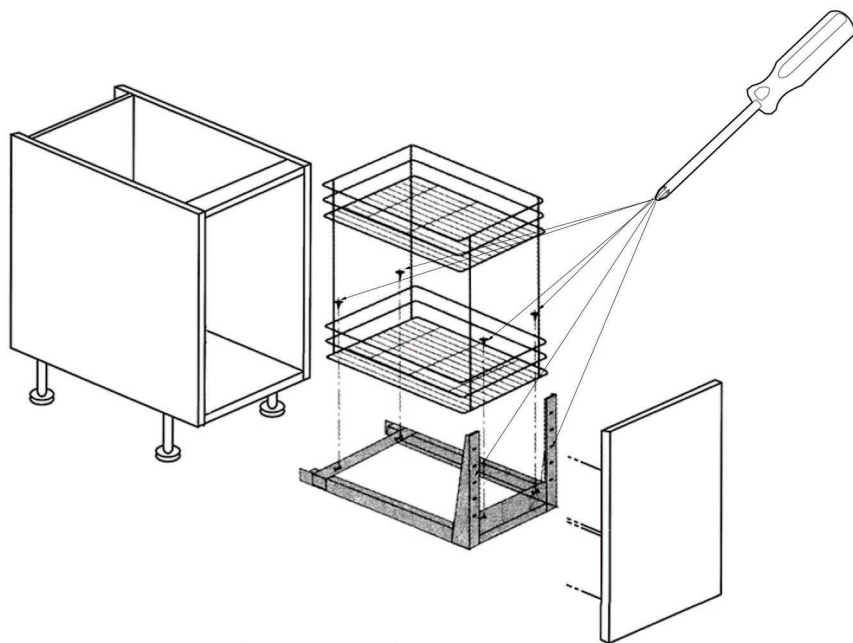

# FENÉKLAPRA SZERELHETŐ, 3 RÉSZES, KIHÚZHATÓ POLCRENDSZER, ELŐLAPTARTÓVAL (ML005, ML010)

típus	méret (mm)	beépít. méret (mm)
<b>ML010-2</b> üvegtartó kialakítás nélkül	146 x 535 x 455	164 x 560 x 460
<b>ML005</b>	235 x 515 x 455	264 x 560 x 460
<b>ML010</b>	355 x 530 x 455	364 x 560 x 460
<b>ML010-5</b>	454 x 535 x 455	464 x 560 x 460
<b>ML010-6</b>	554 x 535 x 455	564 x 560 x 460