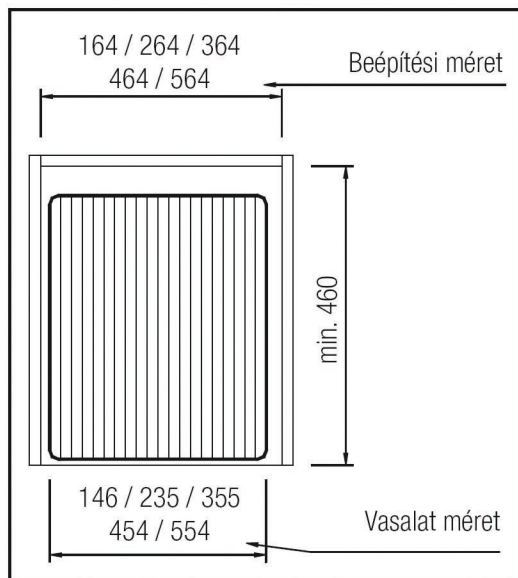

# FENÉKLAPRA SZERELHETŐ, 3 RÉSZES, KIHÚZHATÓ POLCRENDSZER, ELŐLAPTARTÓVAL (ML005, ML010)

típus	méret (mm)	beépít. méret (mm)
<b>ML010-2</b> üvegtartó kialakítás nélkül	146 x 535 x 455	164 x 560 x 460
<b>ML005</b>	235 x 515 x 455	264 x 560 x 460
<b>ML010</b>	355 x 530 x 455	364 x 560 x 460
<b>ML010-5</b>	454 x 535 x 455	464 x 560 x 460
<b>ML010-6</b>	554 x 535 x 455	564 x 560 x 460