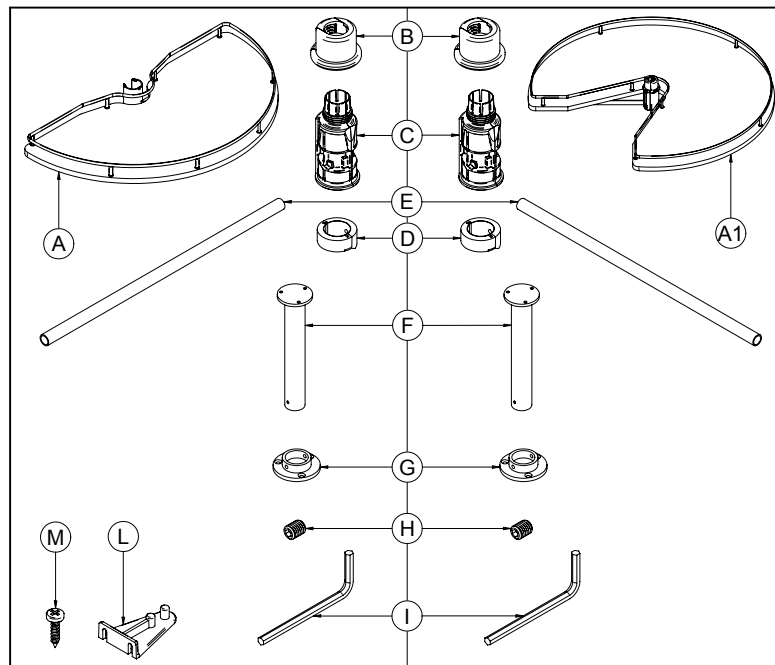

Portata massima per cesto:
Maximum load per basket:
Charge maxi pour panier:
Maximale belastbarkeit pro korb:
Carga maxima por cesto:

	660	9 Kg
	760	11 Kg
	734	13 Kg
	834	16 Kg

Istruzioni di montaggio
Assembling instructions
Notice de montage
Montageanleitung
Manual de montaje

		KCM660..TFBOM KCM760..TFBOM CG734..FBM2OM CG834..FBM2OM			
20 min	1