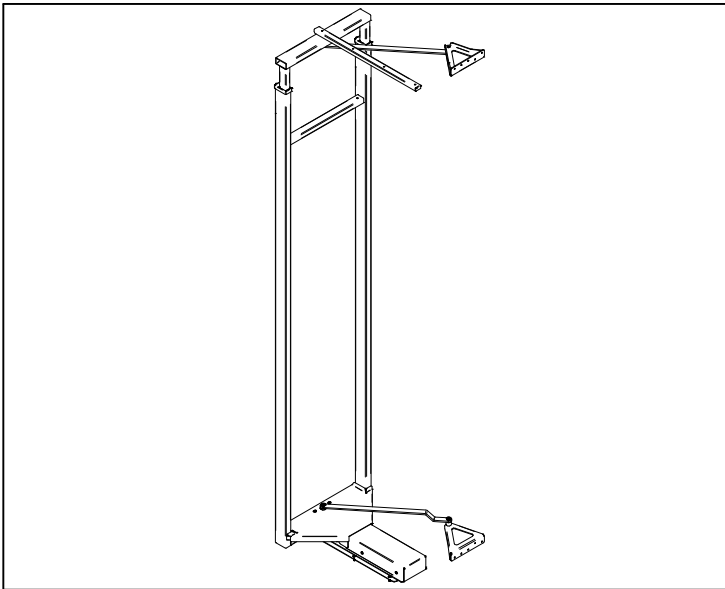

VIBO
Wire processing

Portata massima:
Maximum load:
Charge maxi:
Maximale belastbarkeit:
Carga maxima:

75
Kg

Istruzioni di montaggio
Assembling instructions
Notice de montage
Montageanleitung
Manual de montaje

CEM45S CEM60S