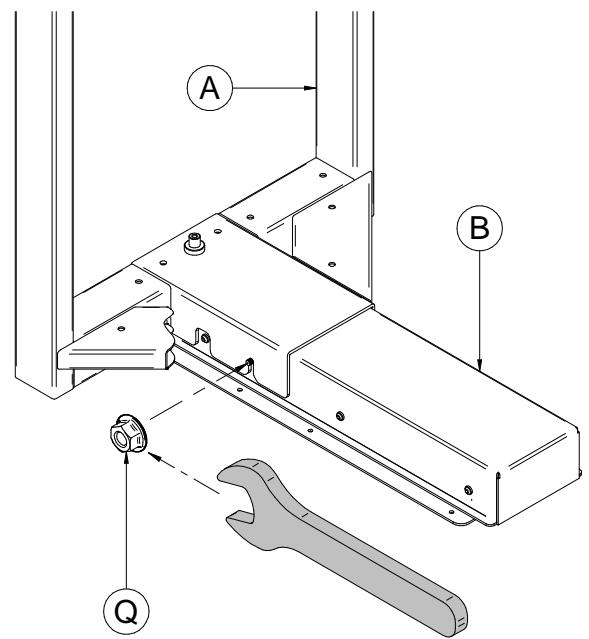

**VIBO**  
Wire processing

Portata massima:  
Maximum load:  
Charge maxi:  
Maximale belastbarkeit:  
Carga maxima:

75  
Kg

**Istruzioni di montaggio**  
Assembling instructions  
Notice de montage  
Montageanleitung  
Manual de montaje

VOR DIE MONTAGE, BITTE  
BEILIEGENDE  
ANWEISUNGEN FOLGEN

ANTES DE EMPEZAR  
CONSULTE LOS CONSEJOS  
PARA EL MONTAJE

I

II

III

VII