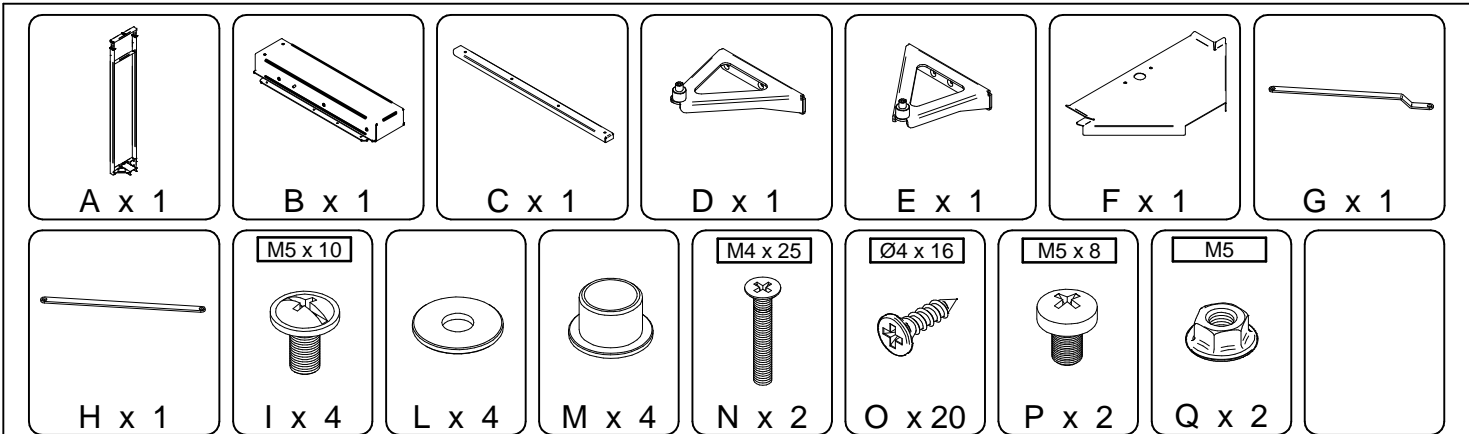

VIBO
Wire processing

Portata massima:
Maximum load:
Charge maxi:
Maximale belastbarkeit:
Carga maxima:

75
Kg

Istruzioni di montaggio
Assembling instructions
Notice de montage
Montageanleitung
Manual de montaje

CEM45S CEM60S

30 min.

1

**PRIMA DI COMINCIARE,
VEDERE I CONSIGLI DI
MONTAGGIO**

BEFORE STARTING, REFER
TO THE ASSEMBLING
ADVICE IN ANNEX

AVANT DE COMMENCER, SE
REPORTER AUX CONSEILS
DE MONTAGE EN ANNEXE

VOR DIE MONTAGE, BITTE
BEILIEGENDE
ANWEISUNGEN FOLGEN

ANTES DE EMPEZAR
CONSULTE LOS CONSEJOS
PARA EL MONTAJE