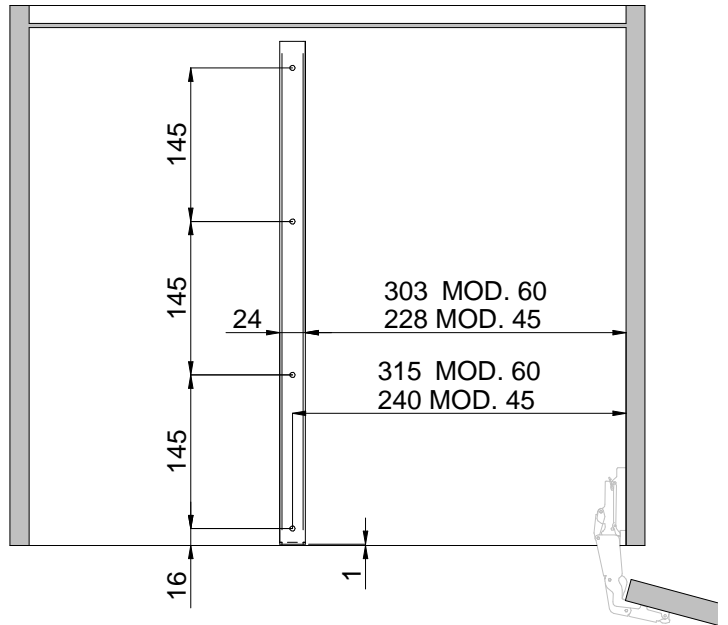

**VIBO**  
Wire processing

Portata massima:  
Maximum load:  
Charge maxi:  
Maximale belastbarkeit:  
Carga maxima:

75  
Kg

**Istruzioni di montaggio**  
Assembling instructions  
Notice de montage  
Montageanleitung  
Manual de montaje

VOR DIE MONTAGE, BITTE  
BEILIEGENDE  
ANWEISUNGEN FOLGEN

ANTES DE EMPEZAR  
CONSULTE LOS CONSEJOS  
PARA EL MONTAJE

I

II

III

VII