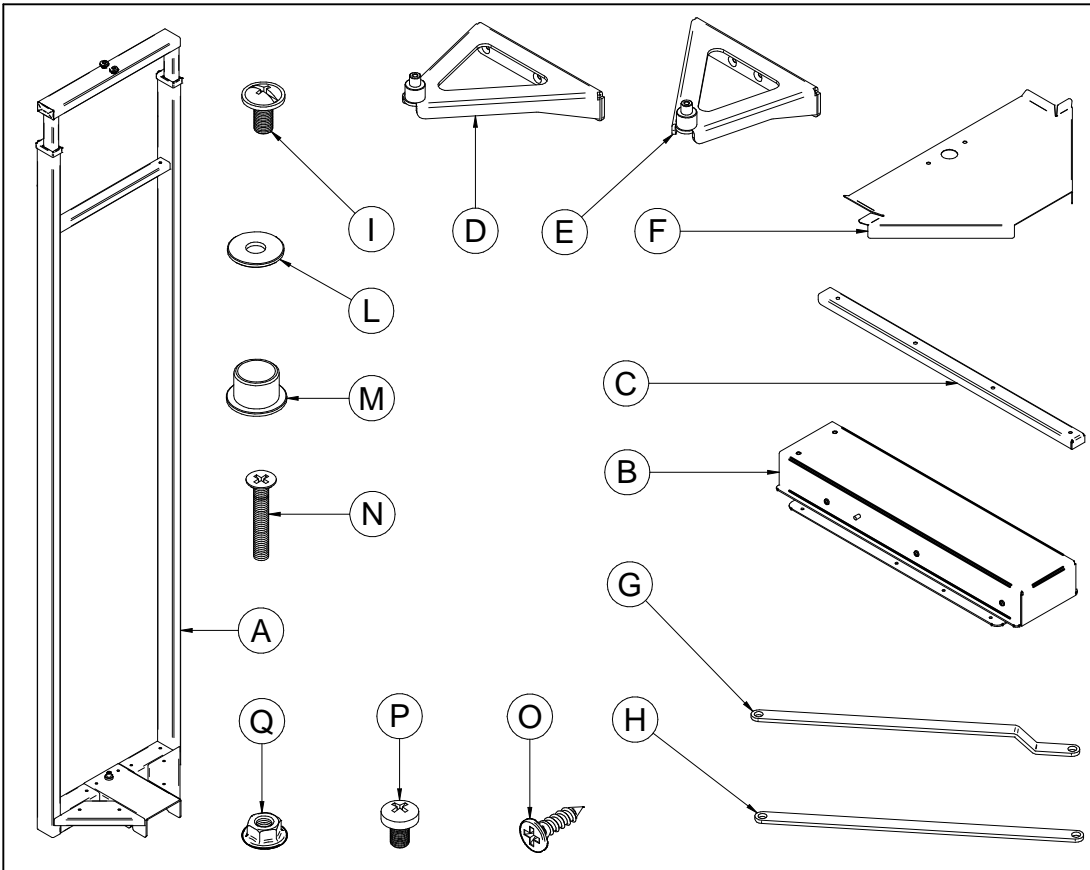

30 min.

1

**PRIMA DI COMINCIARE,
VEDERE I CONSIGLI DI
MONTAGGIO**

BEFORE STARTING, REFER
TO THE ASSEMBLING
ADVICE IN ANNEX

AVANT DE COMMENCER, SE
REPORTER AUX CONSEILS
DE MONTAGE EN ANNEXE

VOR DIE MONTAGE, BITTE
BEILIEGENDE
ANWEISUNGEN FOLGEN

ANTES DE EMPEZAR
CONSULTE LOS CONSEJOS
PARA EL MONTAJE