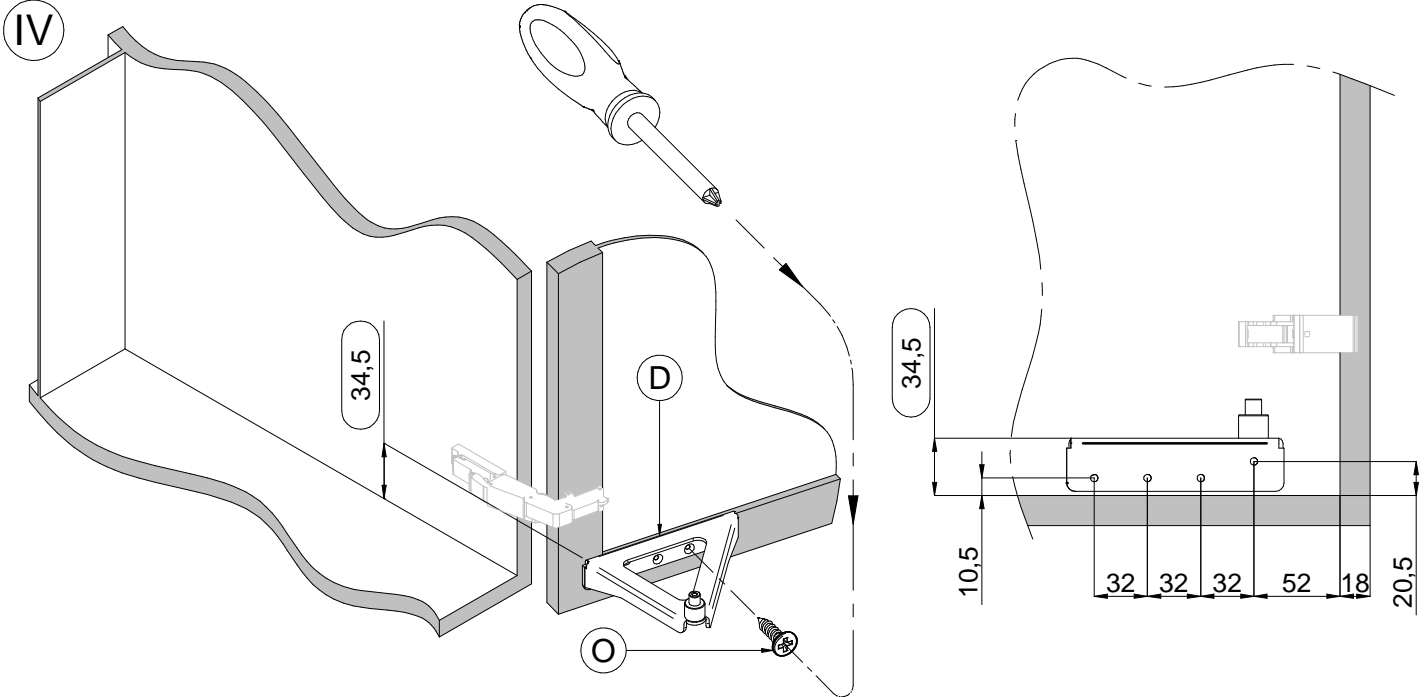

**VIBO**  
Wire processing

Portata massima:  
Maximum load:  
Charge maxi:  
Maximale belastbarkeit:  
Carga maxima:

75  
Kg

**Istruzioni di montaggio**  
Assembling instructions  
Notice de montage  
Montageanleitung  
Manual de montaje

VOR DIE MONTAGE, BITTE  
BEILIEGENDE  
ANWEISUNGEN FOLGEN

ANTES DE EMPEZAR  
CONSULTE LOS CONSEJOS  
PARA EL MONTAJE

I

II

III

VII