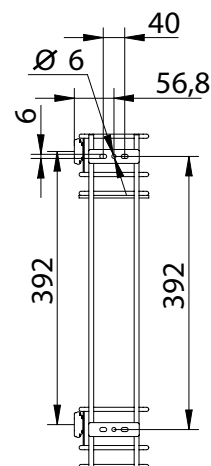

# Szerelési segédlet

ELT153 Oldallapra szerelhető polcrendszer  
10006207261

x 1

x 1

x 4

x 4

x 4

x 4

±2mm

±2mm