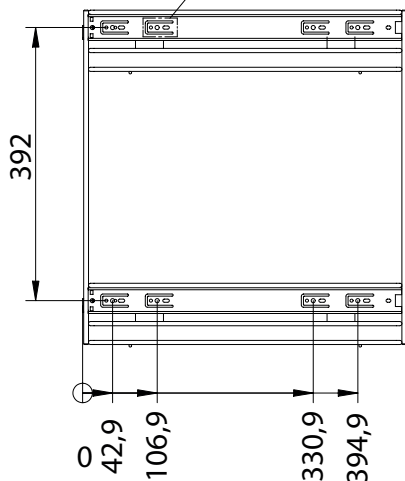

# Szerelési segédlet

ELT153 Oldallapra szerelhető polcrendszer  
10006207261

x 1

x 1

x 4

x 4

x 4

x 4

±2mm

±2mm