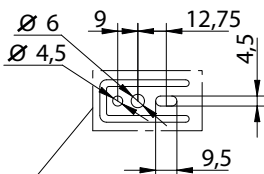

# Szerelési segédlet

ELT153 Oldallapra szerelhető polcrendszer  
10006207261

x 1

x 1

x 4

x 4

x 4

x 4

±2mm

±2mm