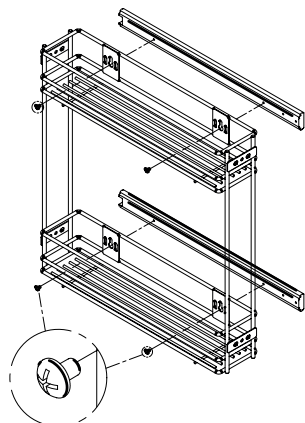

# Szerelési segédlet

ELT153 Oldallapra szerelhető polcrendszer  
10006207261

x 1

x 1

x 4

x 4

x 4

x 4

±2mm

±2mm