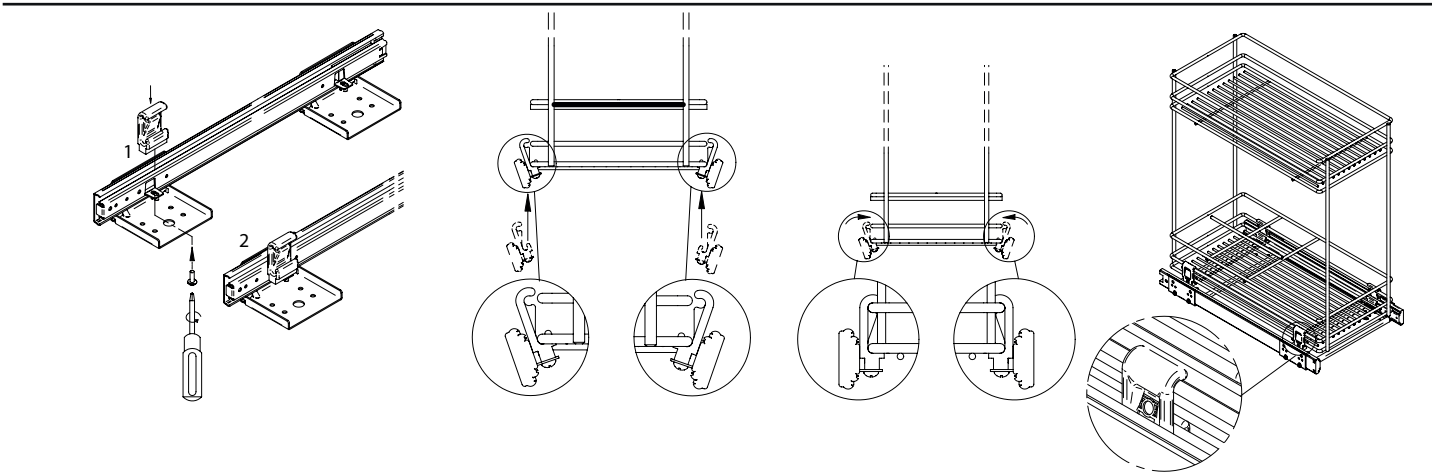

## EGTGSB3C Fenéklapra szerelhető polcrendszer

1 db

1 pár

2 db

4 db

4 db

16 db

Mod.	A (mm)
30	234
40	334