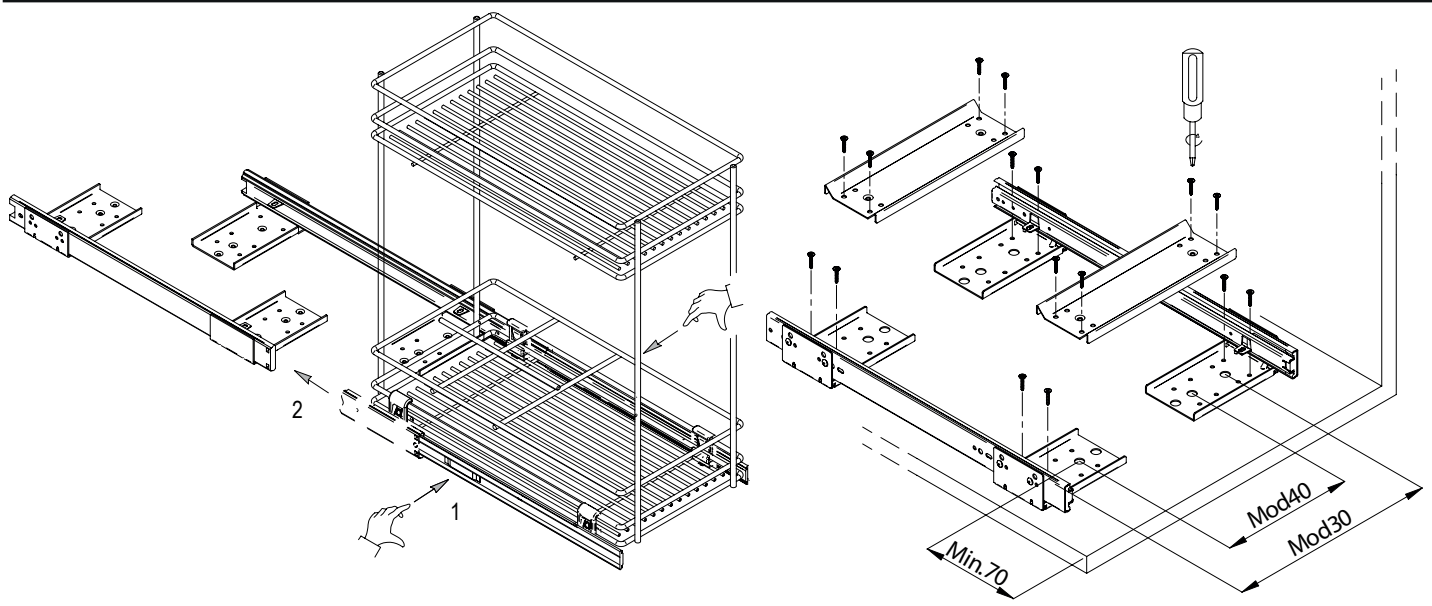

## EGTGSB3C Fenéklapra szerelhető polcrendszer

1 db

1 pár

2 db

4 db

4 db

16 db

Mod.	A (mm)
30	234
40	334

Mod.	B (mm)
30	79
40	79