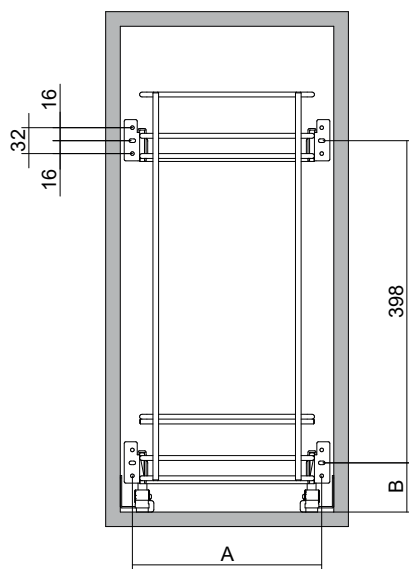

## EGTGSB3C Fenéklapra szerelhető polcrendszer

1 db

1 pár

2 db

4 db

4 db

16 db

Mod.	A (mm)
30	234
40	334

Mod.	B (mm)
30	79
40	79