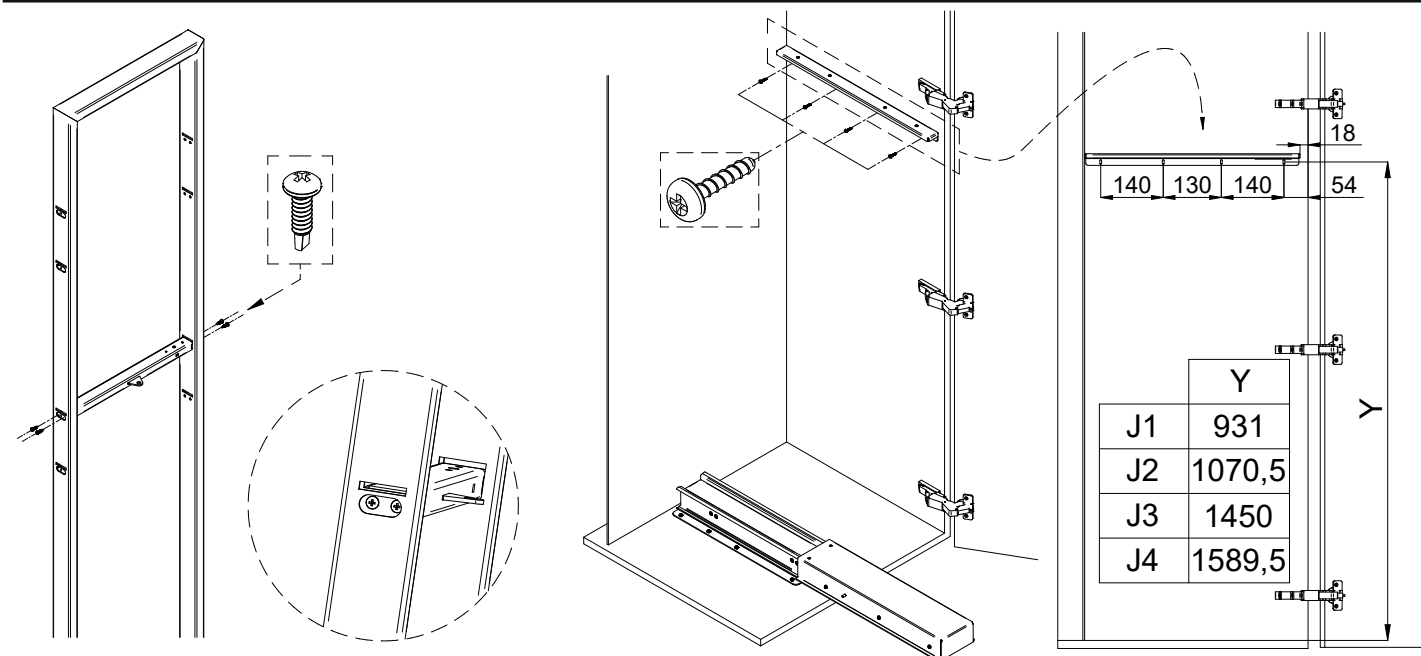

Szerelési segédlet

CEM_S17 Kamrapolc vasalat

	Za
J1	820,5
J2	960
J3	1339,5
J4	1479