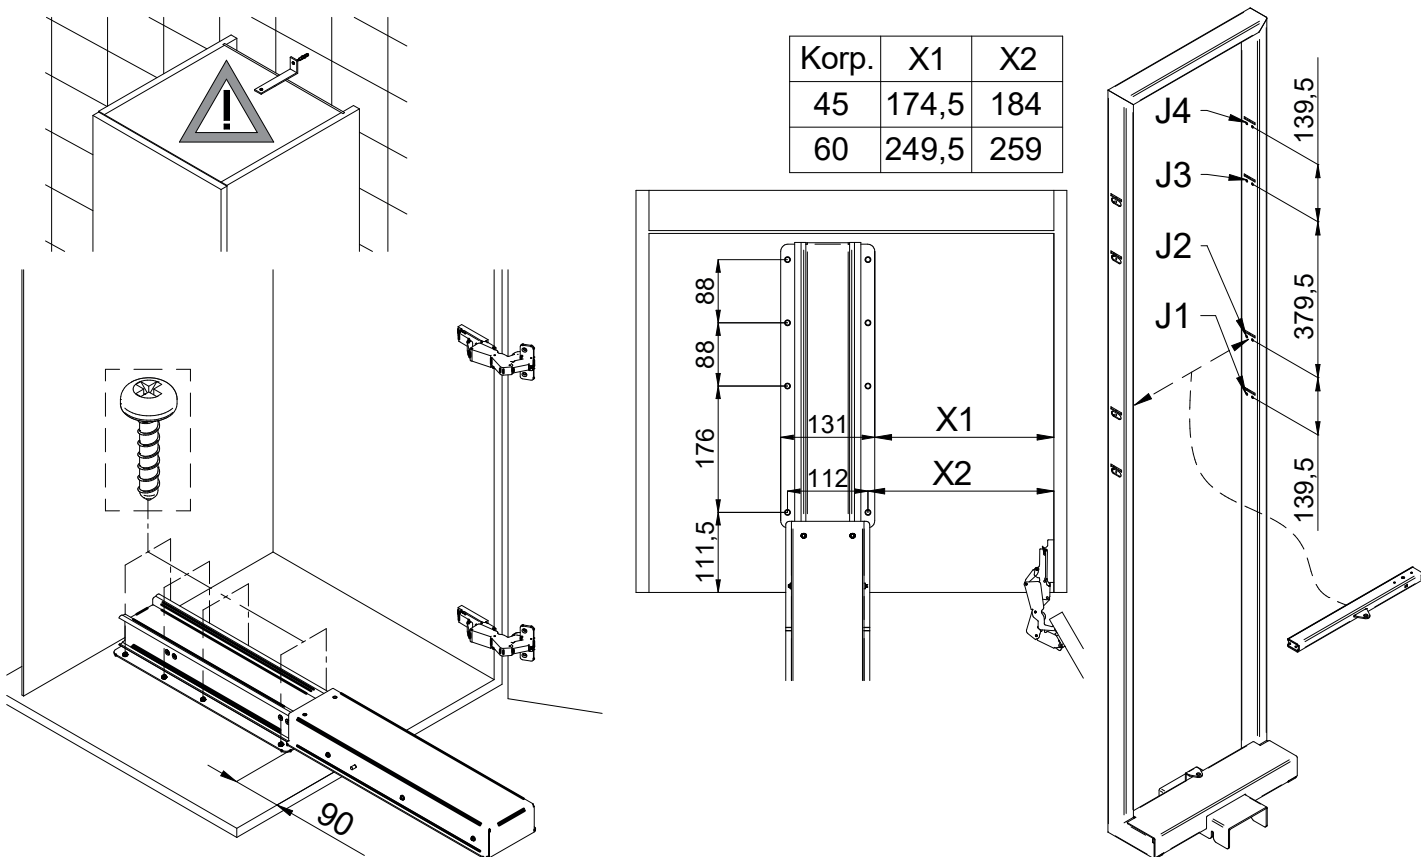

Szerelési segédlet

CEM_S17 Kamrapolc vasalat

	Za
J1	820,5
J2	960
J3	1339,5
J4	1479