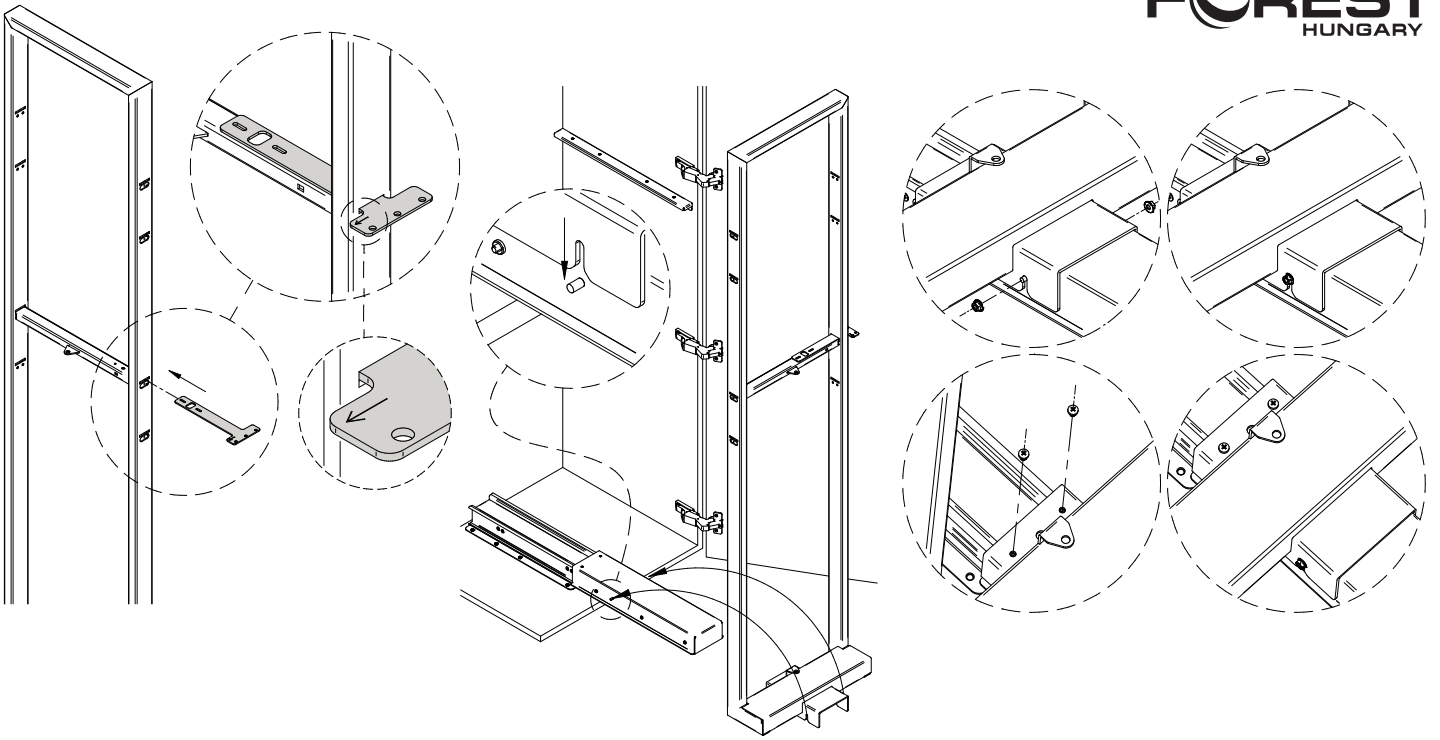

Szerelési segédlet

CEM_S17 Kamrapolc vasalat

	Za
J1	820,5
J2	960
J3	1339,5
J4	1479