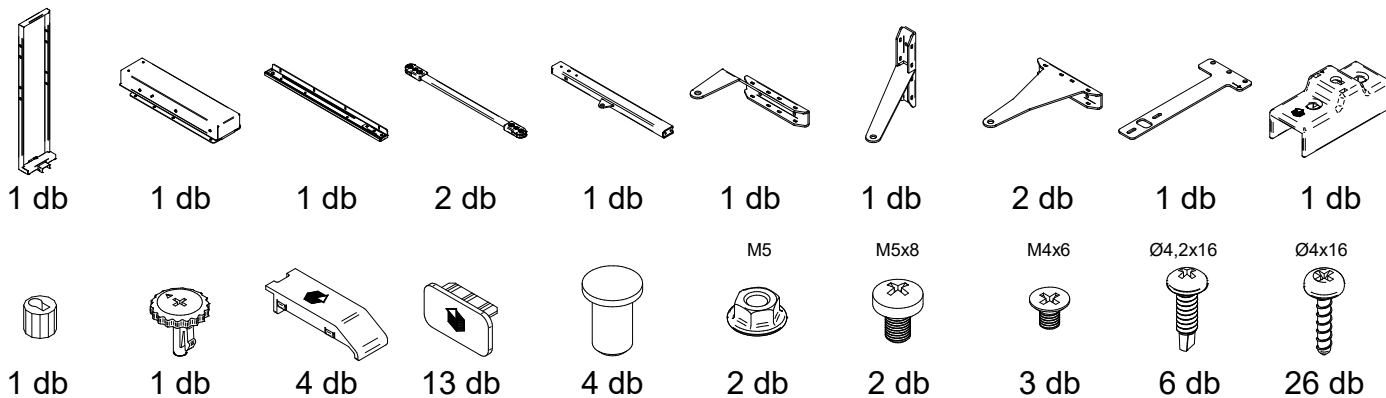

Szerelési segédlet

CEM_S17 Kamrapolc vasalat

	Za
J1	820,5
J2	960
J3	1339,5
J4	1479