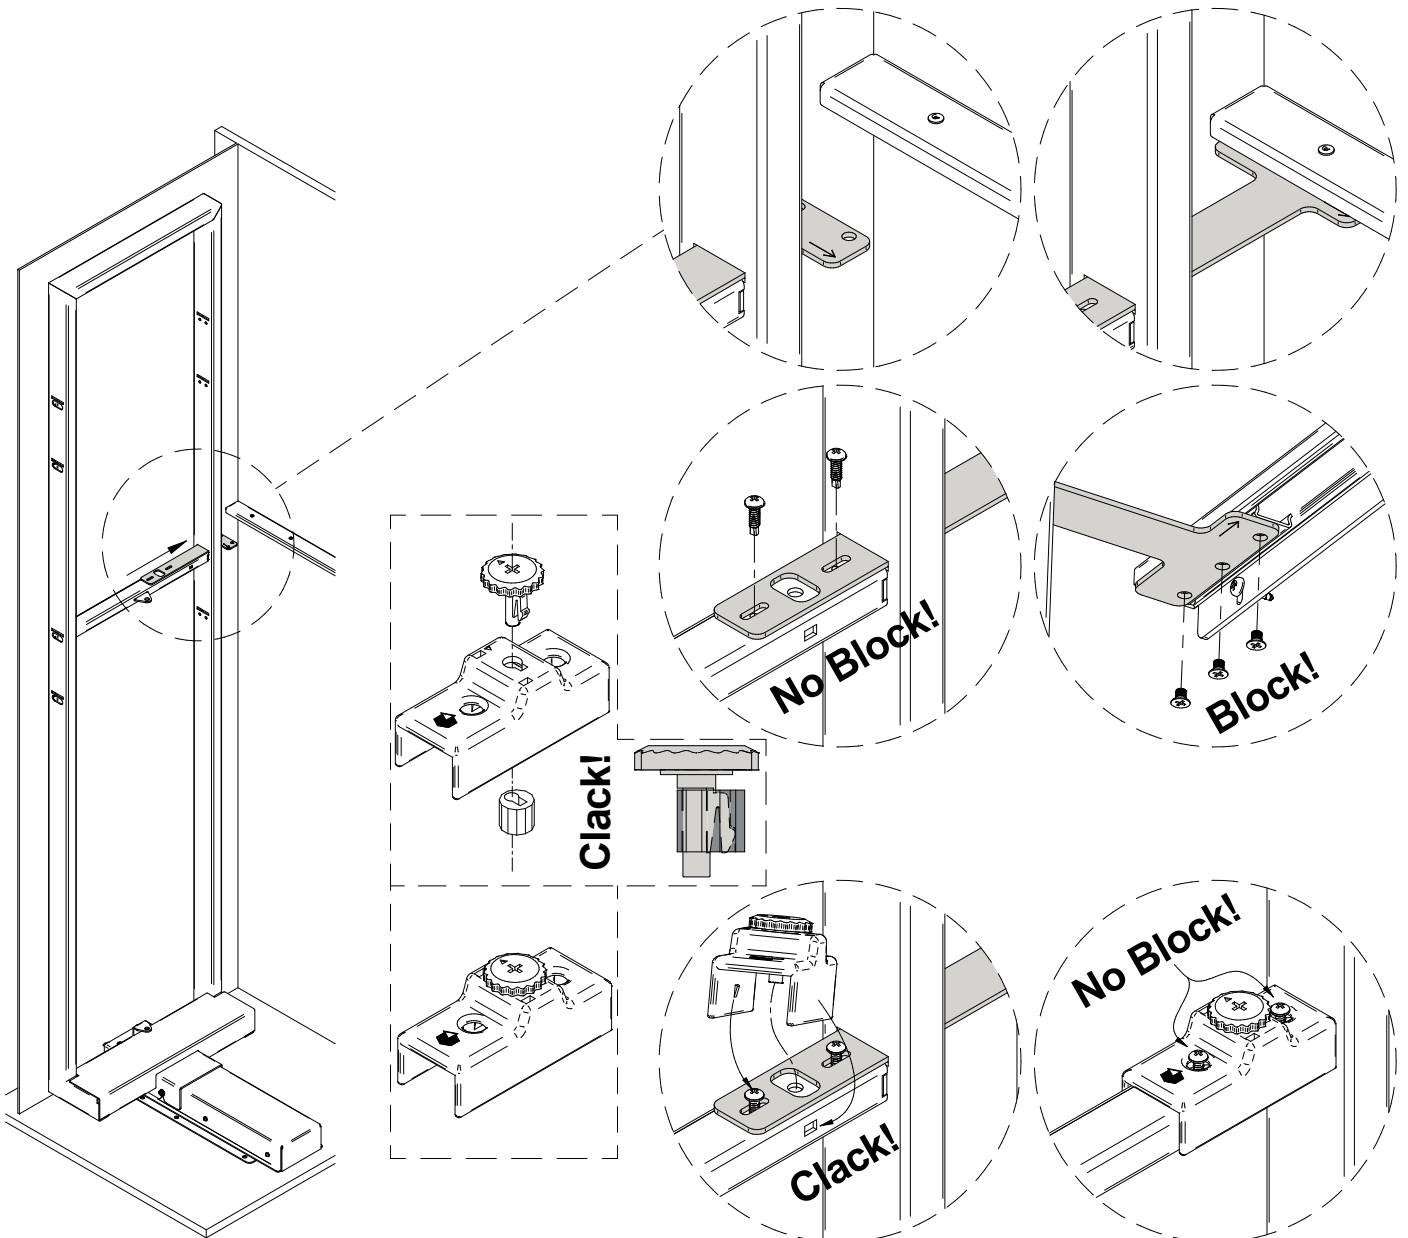

Szerelési segédlet

CEM_S17 Kamrapolc vasalat

	Za
J1	820,5
J2	960
J3	1339,5
J4	1479