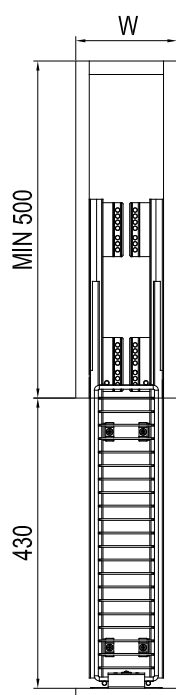

Szerelési segédlet

24270 Fenéklapra szerelhető polcrendszer

Típus	Korpusz szélesség (W)	Méret (mm) SZxMaxMé
24271.400	400	345x510x475
24271.500	500	445x510x475
24271.600	600	545x510x475

Korpusz szélesség (W)	W1
400	285
500	385
600	485

Korpusz szélesség (W)	W2
400	87
500	187
600	287