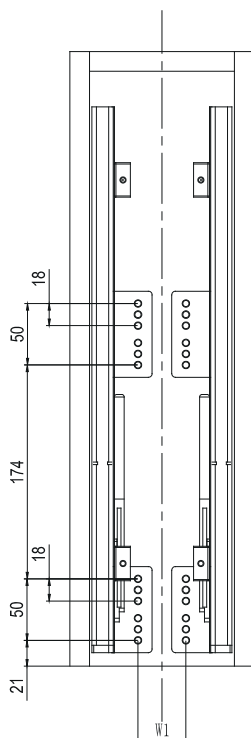

Szerelési segédlet

24270 Fenéklapra szerelhető polcrendszer

Típus	Korpusz szélesség (W)	Méret (mm) SZxMaxMé
24271.400	400	345x510x475
24271.500	500	445x510x475
24271.600	600	545x510x475

Korpusz szélesség (W)	W1
400	285
500	385
600	485

Korpusz szélesség (W)	W2
400	87
500	187
600	287