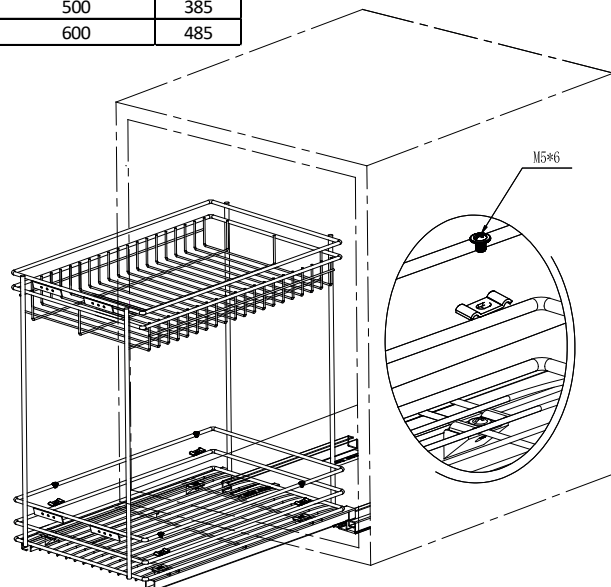

Szerelési segédlet

24270 Fenéklapra szerelhető polcrendszer

Típus	Korpusz szélesség (W)	Méret (mm) SZxMaxMé
24271.400	400	345x510x475
24271.500	500	445x510x475
24271.600	600	545x510x475

Korpusz szélesség (W)	W1
400	285
500	385
600	485

Korpusz szélesség (W)	W2
400	87
500	187
600	287