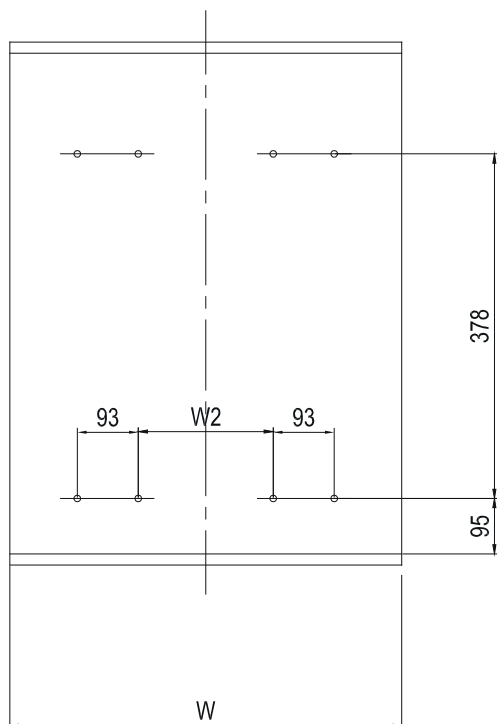

Szerelési segédlet

24270 Fenéklapra szerelhető polcrendszer

Típus	Korpusz szélesség (W)	Méret (mm) SZxMaxMé
24271.400	400	345x510x475
24271.500	500	445x510x475
24271.600	600	545x510x475

Korpusz szélesség (W)	W1
400	285
500	385
600	485

Korpusz szélesség (W)	W2
400	87
500	187
600	287