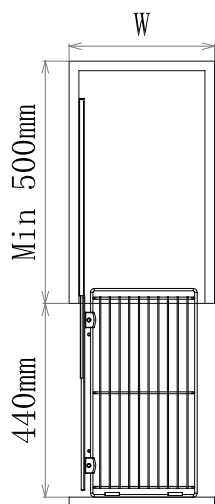

Szerelési segédlet

FOREST
HUNGARY

24251 Oldallapra szerelhető polcrendszer

Típus	Korpusz szélesség (W)	Méret (mm) SZxMaxMé
24251.300	300	250x435x475