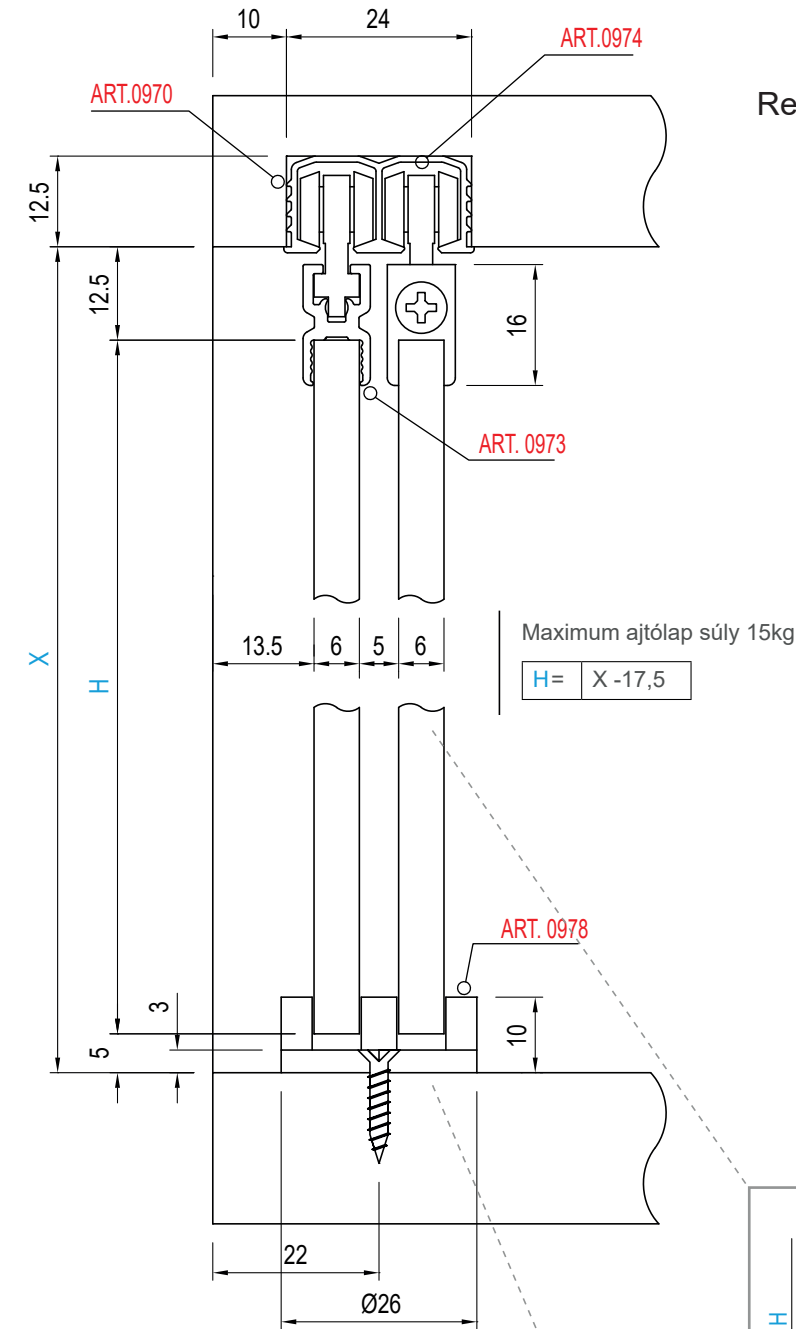

# Szerelési segédlet

900 üveg tolóajtó rendszer

Rendszer vázlatos rajza