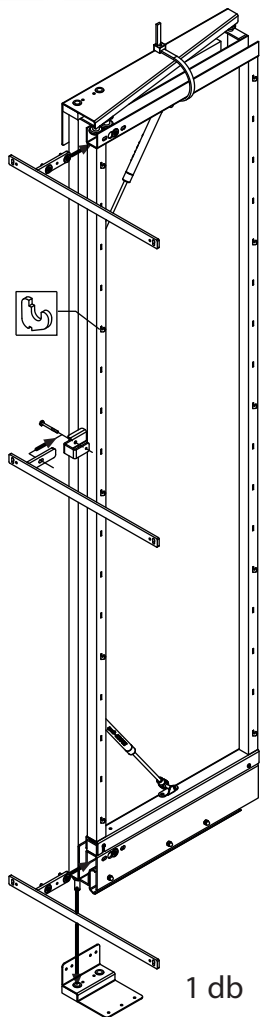

Szerelési segédlet

807A/45-50 Kiforduló kamrapolc

FOREST
HUNGARY

1 db

1 db

5 db

FRONT