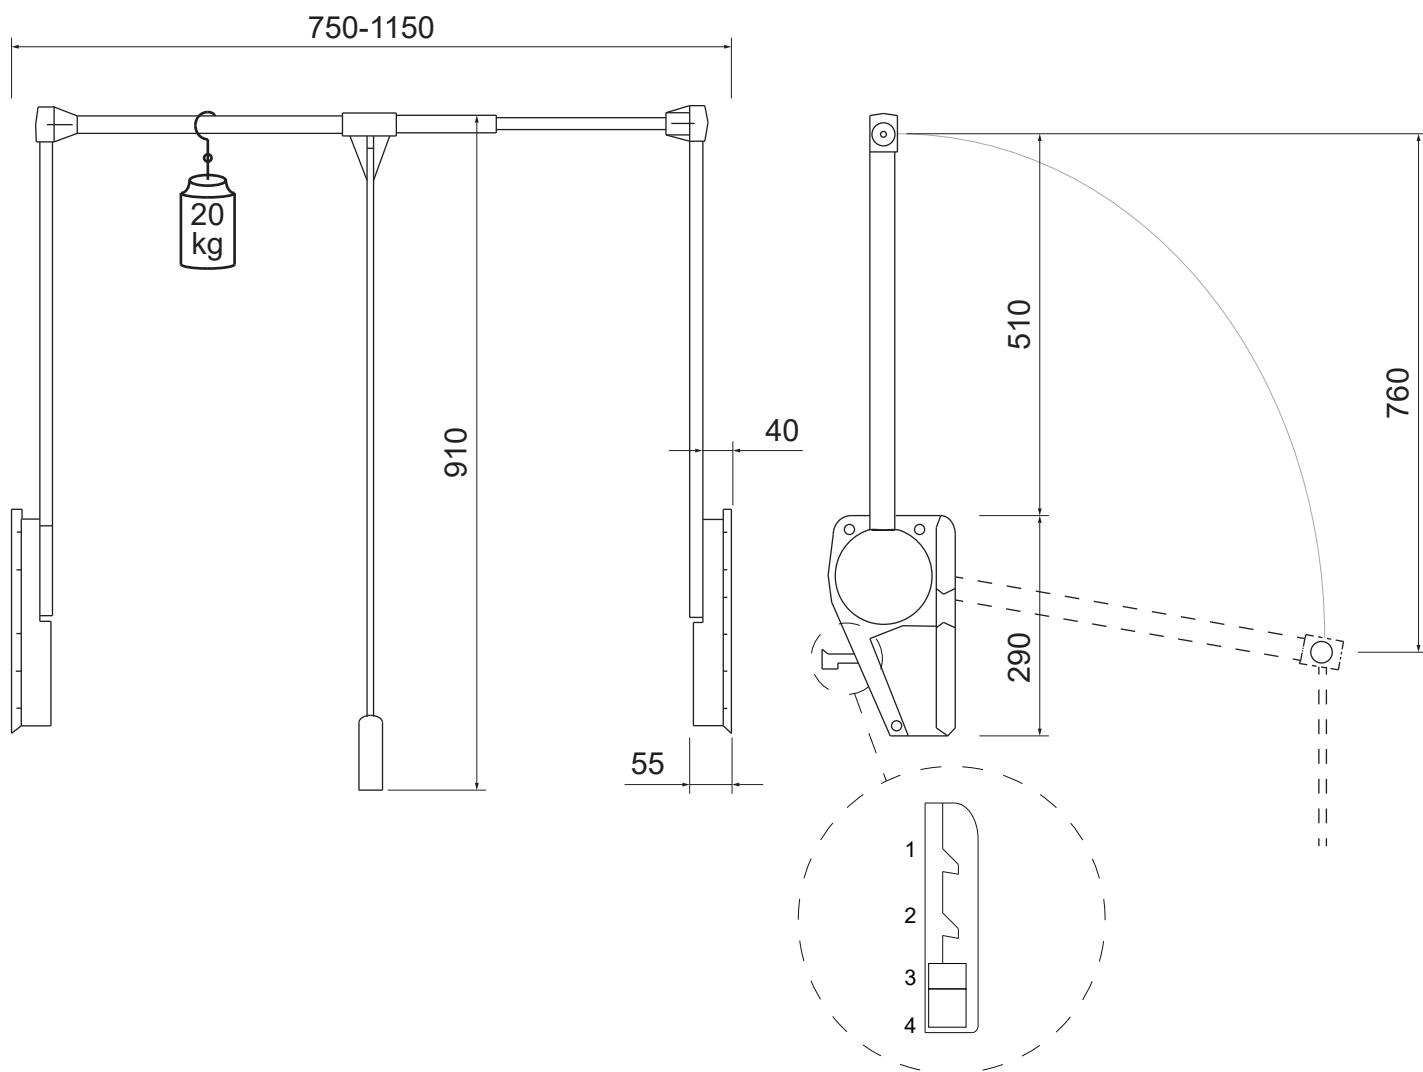

Szerelési segédlet

FOREST
HUNGARY

151/A Szuperlift
10004320060

emelőerő fokozatos állítása/
gradual adjustment of the lifting force