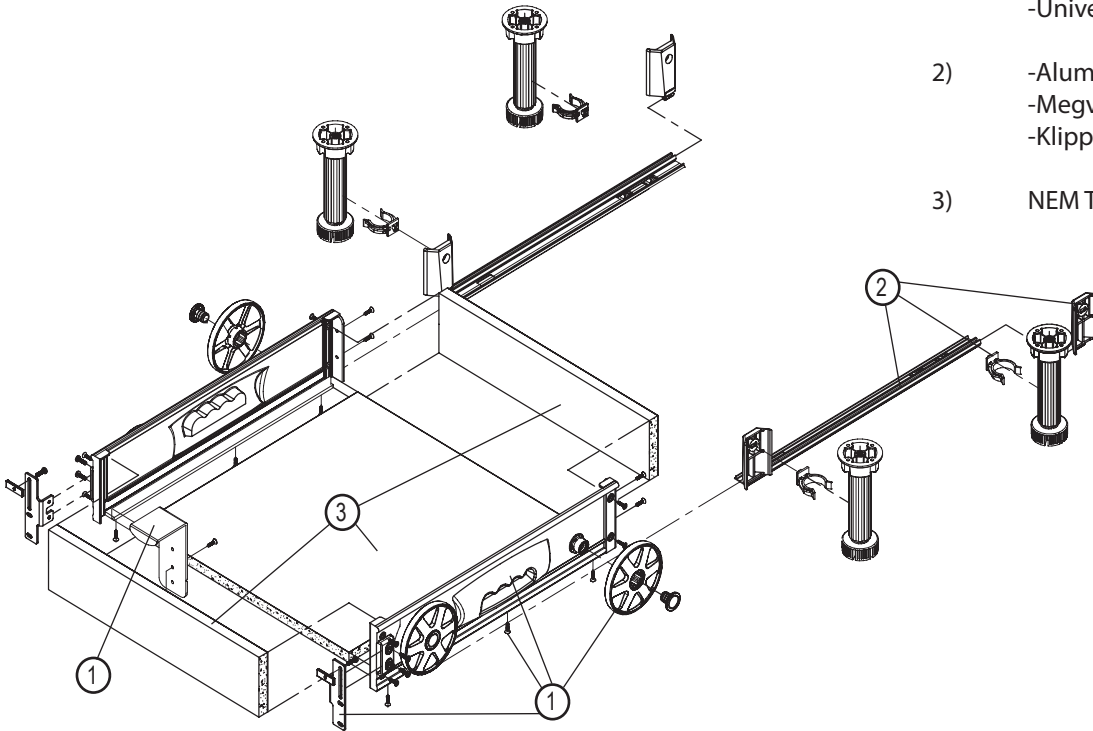

Szerelési segédlet

Görgős lábazati fiók
10010904000

FOREST
HUNGARY

TARTOZÉKOK:

- 1) -Görgős fiók oldallap(jobbos-balos)
-Front rögzítő elem
-Univerzális fogantyú
- 2) -Alumínium vezető (sín)
-Megvezető, rögzítő elemek
-Klippek a rögzítéshez
- 3) NEM TARTOZÉK!

“A és B fiókelemek” kiszámításához szükséges információk:

Minimum lábazat magasság:

120 mm

16 mm vastag fenék-, elő- és
hátlappal szerelhető

anyaga: műanyag

szín: szürke

10010904000

Ajánlott színazonos bútorlap:

U763 ST9 - Gyöngy szürke

méret: 2800 x 2070 x 16 mm

20010763161