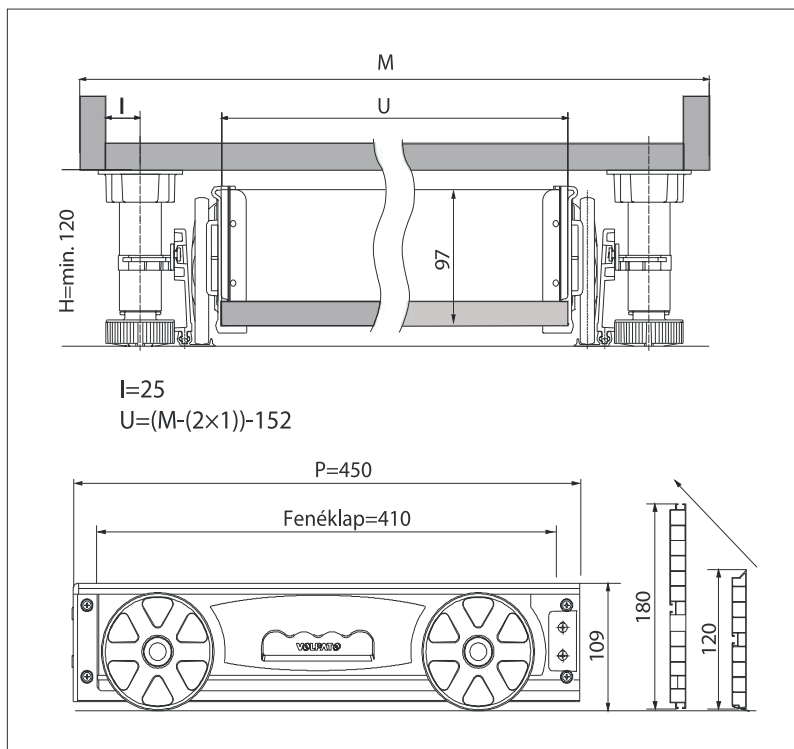

Szerelési segédlet

Görgős lábazati fiók
10010904000

FOREST
HUNGARY

TARTOZÉKOK:

- 1) -Görgős fiók oldallap(jobbos-balos)
-Front rögzítő elem
-Univerzális fogantyú
- 2) -Alumínium vezető (sín)
-Megvezető, rögzítő elemek
-Klippek a rögzítéshez
- 3) NEM TARTOZÉK!

“A és B fiókelemek” kiszámításához szükséges információk:

Minimum lábazat magasság:

120 mm

16 mm vastag fenék-, elő- és
hátlappal szerelhető

anyaga: műanyag

szín: szürke

10010904000

Ajánlott színazonos bútorlap:

U763 ST9 - Gyöngy szürke

méret: 2800 x 2070 x 16 mm

20010763161