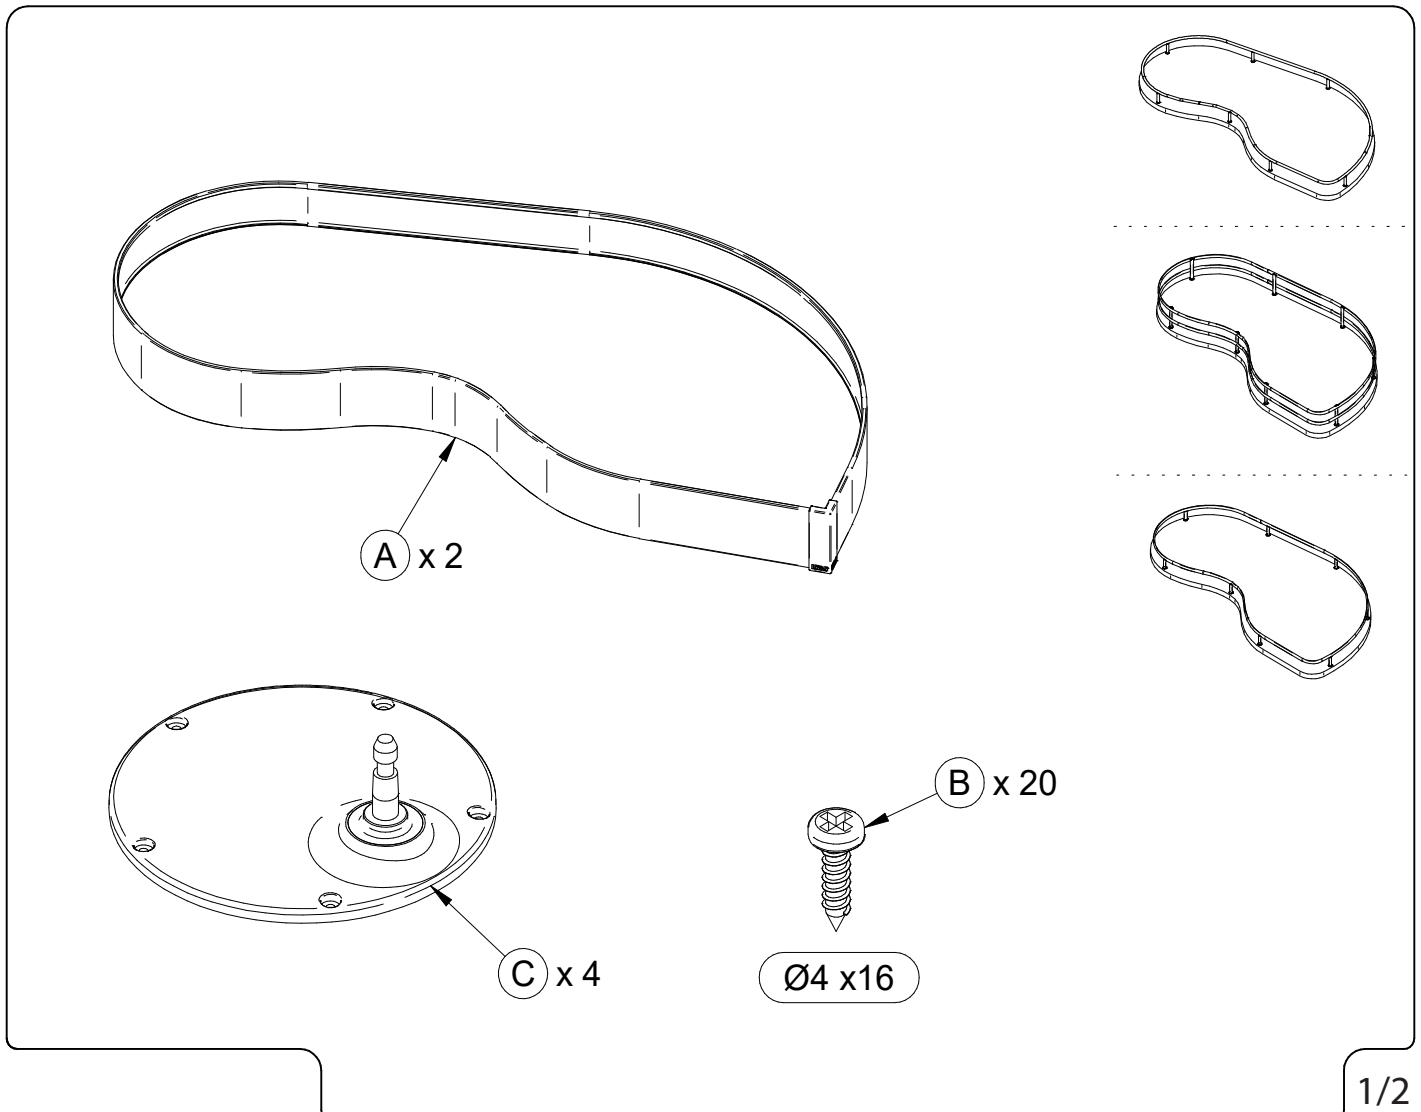

Szerelési segédlet

FLY MOON 3.0_KOSÁR

Szerelési segédlet

FLY MOON 3.0_KOSÁR

1

2