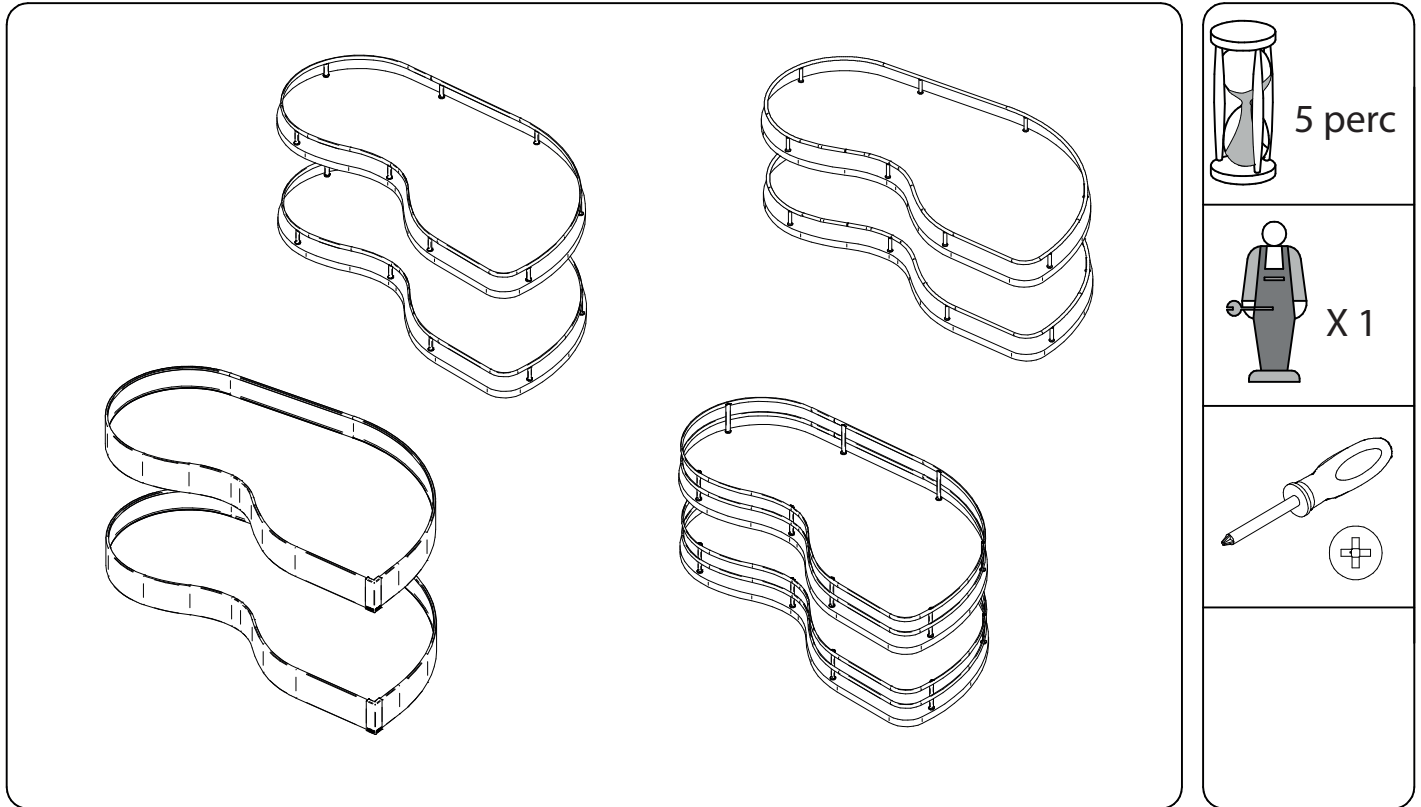

Szerelési segédlet

FLY MOON 3.0_KOSÁR

Szerelési segédlet

FLY MOON 3.0_KOSÁR

1

2