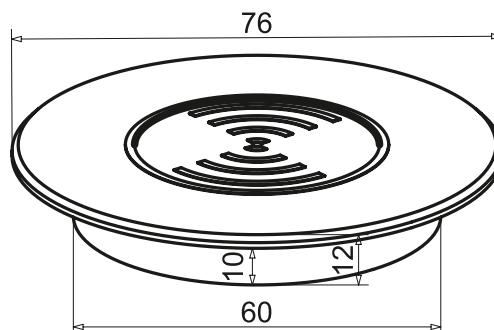

## Vezeték nélküli töltő

- A termék egy vezeték nélküli indukciós töltő 10W
- Kizárólag beltéri használatra.

Fúrjon lyukat (Ø60mm) a bútorba a kívánt helyre.  
Helyezze be a vezeték nélküli töltőt.

Csatlakoztassa az USB kábelt az adapterbe.  
Csatlakoztassa az adaptert a hálózati dugaljba.